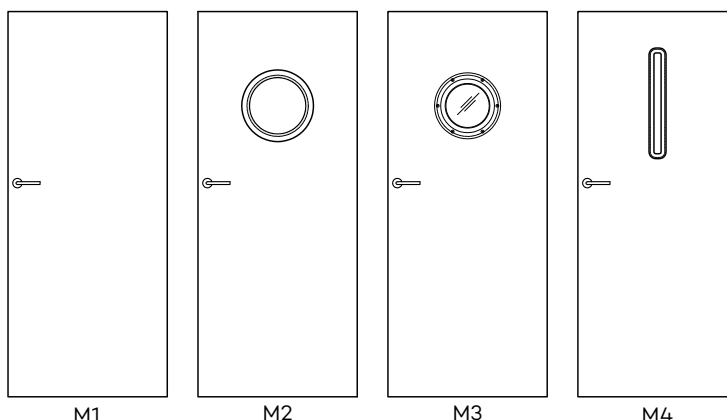

SKRZYDŁO BEZPRZYLGOWE ROZWIERNIE

- krawędź bez przyłgi w kolorze białym lub czarnym rys. 1
- gniazda pod 2 zawiasy wpuszczane Estetic 80 kolor zawiasów biały, stalowy lub czarny (zawiasy stanowią wyposażenie ościeżnicy)
- zamek magnetyczny / mechaniczny na klucz zwykły, blokadę łazienkową, wkładkę patentową lub zamek oszczędnościowy w kolorze stalowym i czarnym lub magnetyczny w kolorze białym - do wyboru

OŚCIEŻNICE

- do skrzydeł z kolekcji GRAFI polecamy ościeżnice lakierowane w technologii DRE-PRINT białe, czarne lub w folii DRE-CELL czarna mat 2

OPCJE BEZ DOPŁATY

- otwory pod tuleje wentylacyjne
- szyby DECORMAT BRĄZ, DECORMAT GRAFIT i szyba przezroczysta (model M2, M4)

OPCJE ZA DOPŁATĄ

- skrzydła „100” 57 zł | 70,11 zł
- podcięcie wentylacyjne 28 zł | 34,44 zł
- wypełnienie płyta wiórowa otworowa w skrzydłach lakierowanych mat 115 zł | 141,45 zł
- kratka wentylacyjna aluminiowa 112 zł | 137,76 zł

UWAGA: Trzeci zawias Estetic 80 do drzwi bezprzylgowych (dopłata doliczana jest do ceny ościeżnicy) 124 zł | 152,52 zł

OPCJE MODELOWE DO WYBORU Z MOŻLIWOŚCIĄ

ZASTOSOWANIA WZORÓW GRAFIK G1-G25:

- M1 - pełne skrzydło, brak szklenia
- M2 - bulaj MDF w folii czarna mat
- M3 - bulaj metalowy w kolorze czarnym lub stalowym (szyba matowa lub przezroczysta)
- M4 - ramka MDF w folii czarna mat

MODELE GRAFI

Wzory 25 grafik dostępne na stronie 178 katalogu oraz na stronie www.dre.pl