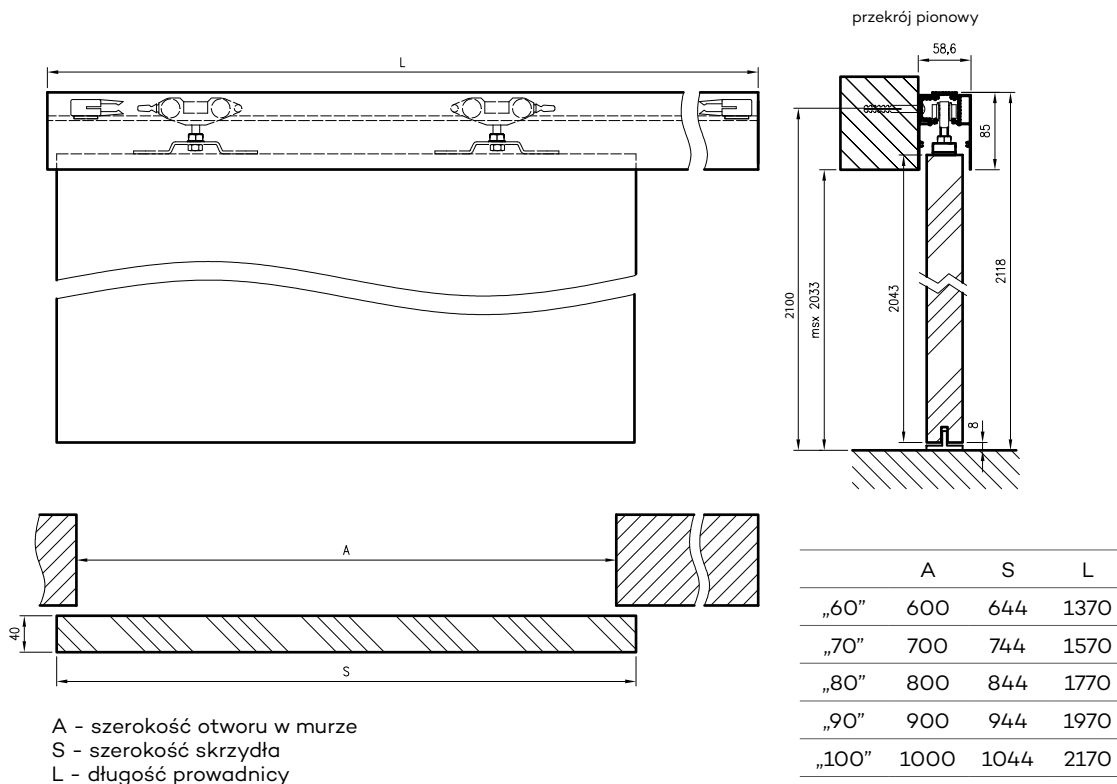

SYSTEM PRZESUWNY SPAZIO CD

NAŚCIENNY

wewnętrzne wewnętrzzlokalowe

OD 906 zł netto

CENA OD 1114,38 zł brutto

SPAZIO CD

System przesuwny ścienny z anodowaną prowadnicą i blendą prostokątną. Przeznaczony do skrzydeł płytowych i ramowych. Jest to rozwiązanie przeznaczone do obrabionego na gotowo ościeża.

W SKŁAD ZESTAWU WCHODZI:

- prowadnica wraz z zaślepkami bocznymi
- wózki jezdne systemu
- uchwyty montażowe skrzydła drzwiowego
- prowadnik dolny
- zestaw montażowy (śruby, wkręty)

Do skompletowania systemu należy dokupić skrzydło przesuwne z naszej szerokiej oferty w wersji z uchwytem. Uchwyt należy dokupić oddzielnie.

Uchwyt muszelkowy str.118

MODEL

CENA

SYSTEM SPAZIO CD

906 zł **1114,38 zł**