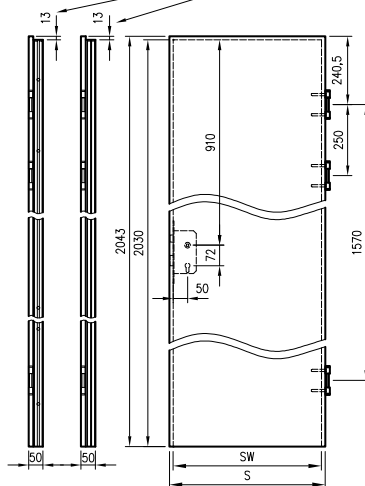

Skrzydła Athos / Olimp EI30

** Olimp EI60 dwa warianty zawiasów (w zależności od szerokości drzwi)