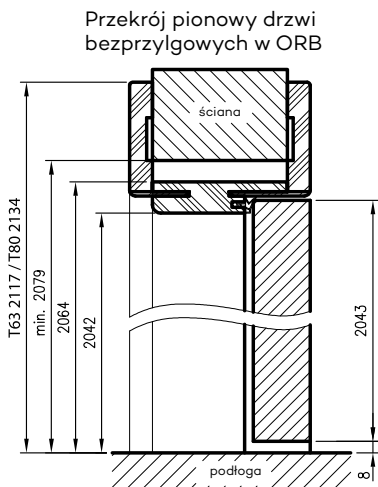

OŚCIEŻNICE REGULOWANE

BEZPRZYLGOWE Z KĄTOWNIKIEM T80 LUB T63

wymagana wysokość otworu w murze 2079 mm

** łączenie pod kątem 90° dostępne w kolorze biała mat, jasna szara mat, kaszmir mat, warm grey mat, ciemna oliwka mat, ciemny niebieski mat, dąb szalwia (struktura), czarna mat 2, biały malowany akrylowy UV, sosna biała, dąb piaskowy, dąb polski 3D, biały lakier, czarny lakier i dekory z kolekcji LUX i WOOD

D - wymagana szerokość otworu w murze

E1 - wymiar dla kątownika T63

E2 - wymiar dla kątownika T80

* Ościeznica 075-095 ma odmienny przekrój, dla grubości muru 75-89 mm konieczne będzie samodzielne skrócenie pióra kątownika ruchomego.

do drzwi dwuskrzydłowych

	A	C	D	E1	E2
120	1274	1318	1350	1424	1458
130	1374	1418	1450	1524	1558
140	1474	1518	1550	1624	1658
150	1574	1618	1650	1724	1758
160	1674	1718	1750	1824	1858
170	1774	1818	1850	1924	1958
180	1874	1918	1950	2024	2058

do drzwi jednoskrzydłowych

	A	C	D	E1	E2
"60"	627	671	700	777	811
"60N"	607	651	680	757	791
"70"	727	771	800	877	911
"70N"	707	751	780	857	891
"80"	827	871	900	977	1011
"80N"	807	851	880	957	991
"90"	927	971	1000	1077	1111
"90N"	907	951	980	1057	1091
"100"	1027	1071	1100	1177	1211
"100N"	1007	1051	1080	1157	1191

"xN" - norma szerokościowa dla wybranych skrzydeł bezprzylgowych płytowych jednoskrzydłowych

CENY OŚCIEŻNIC REGULOWANYCH BEZPRZYLGOWYCH