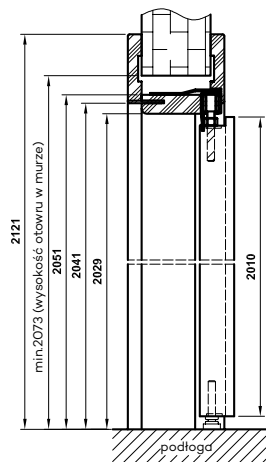

Przekrój pionowy