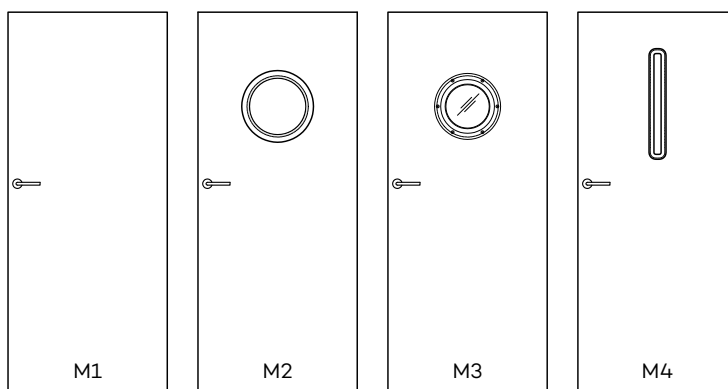

W STANDARDZIE

- płaszczyzna skrzydła oklejona materiałem podkładowym, nadruk wzoru i polakierowana
- lakier matowy
- rama z płyty MDF
- wypełnienie plaster miodu
- szyba MAT DRE gr.4 m

SKRZYDŁO BEZPRZYLGOWE ROZWIERNIE

- krawędź bez przylgi w kolorze skrzydła
- gniazda pod 2 zawiasy wpuszczane Estetic 80 kolor zawiasów stalowy, czarny lub biały (zawiasy stanowią wyposażenie ościeżnicy)
- zamek magnetyczny / mechaniczny na klucz zwykły, blokadę łazienkową, wkładkę patentową lub zamek oszczędnościowy w kolorze stalowym i czarnym lub magnetyczny w kolorze białym - do wyboru

OŚCIEŻNICE

- do skrzydeł z kolekcji WOOD polecamy ościeżnice lakierowane w technologii DRE-PRINT w dekorze skrzydła

OPCJE BEZ DOPŁATY

- otwory pod tuleje wentylacyjne
- szyby DECORMAT BRĄZ, DECORMAT GRAFIT i szyba przezroczysta

OPCJE ZA DOPŁATĄ

- skrzydła „100” 57 zł | 70,11 zł
- wypełnienie płyta wiórowa otworowa 115 zł | 141,45 zł
- podcięcie wentylacyjne 28 zł | 34,44 zł
- kratka wentylacyjna aluminiowa 112 zł | 137,76 zł

UWAGA: Trzeci zawias Estetic 80 do drzwi bezprzylgowych (dopłata doliczana jest do ceny ościeżnicy) 124 zł | 152,52 zł

OPCJE MODELOWE DO WYBORU Z MOŻLIWOŚCIĄ ZASTOSOWANIA WZORÓW GRAFIK W1 - W4:

- M1 - pełne skrzydło, brak szklenia
- M2 - bulaj MDF w folii czarna mat
- M3 - bulaj metalowy w kolorze czarnym lub stalowym (szyba matowa lub przezroczysta)
- M4 - ramka MDF w folii czarna mat

MODELE WOOD

Szerokość skrzydeł : jednoskrzydłowe „60”÷„100”

Informacje techniczne : ościeżnice: str. 144-167, akcesoria: str. 168-174 i 181, skrzydła drzwiowe: str. 182-195.