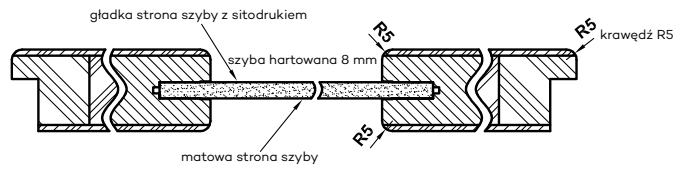

INFORMACJE TECHNICZNE

INFORMACJE TECHNICZNE - VETRO A, B, D1

UWAGA: W kolorze biała mat skrzydła dostępne również w wersji bezprzylgowej rozwiernej.

Szyby z kolekcji VETRO posiadają awers i rewers (ważne w zestawieniu obok siebie drzwi otwieranych odwrotnie). Przekroje poziome zamieszczone obok przedstawiają ułożenie szyby w wersji awers. Przy wyborze wersji rewers szyba jest obrócona o 180° wokół pionowej osi.

Przekrój poziomy drzwi A1-A4, B1-B4, D1