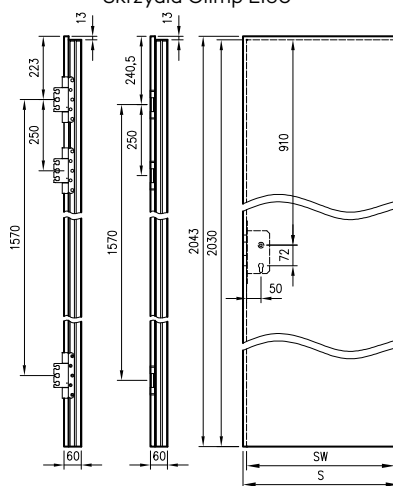

** Olimp EI60 dwa warianty zawiasów (w zależności od szerokości drzwi)