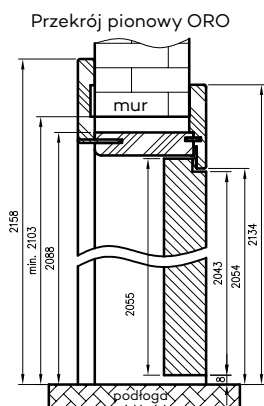

OŚCIEŻNICE REGULOWANE

DO DRZWI Z ODWRÓCONĄ PRZYLGĄ

KONSTRUKCJA

Ościeżnica regulowana z odwróconą przylgą wykonana jest z wysokogatunkowej płyty drewnopochodnej. Od strony ekspozycyjnej oklejona jest ekologiczną, drewnopodobną folią dekoracyjną DRE Cell, CPL czarna ST lub malowana najwyższej jakości lakierami akrylowymi UV. Dla zapewnienia wysokiej jakości ościeżnic malowanych, przed lakierowaniem są one oklejone specjalnym materiałem stanowiącym jednolity podkład. Jej konstrukcja przystosowana jest do grubości skrzydła 40 mm i pozwala na zastosowanie do ścian o grubości od 90 - 290 mm. Łączenie pod kątem 45°.

ZASTOSOWANIE

Ościeżnica z odwróconą przylgą ma zastosowanie do wybranych kolekcji: Estra, Nestor, Nova Cell, Uni, Binito, Fargo.

ZAWARTOŚĆ KOMPLETU

Belka główna (element poziomy i dwa pionowe), kątownik T80 (poziomy i dwa pionowe), uszczelka drzewiowa, zestaw dwóch zawiasów Estetic 1821, zaczep zamka magnetycznego, komplet elementów przeznaczonych do zmontowania ościeżnicy wg dotychczasowej instrukcji. Ościeżnice pakowane są w opakowania kartonowe.