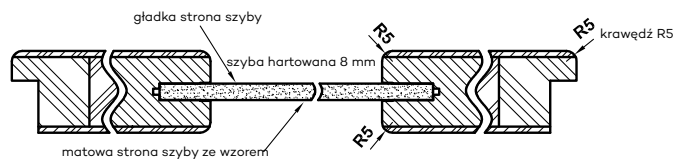

Przekrój poziomy drzwi VETRO A5, B5, D1