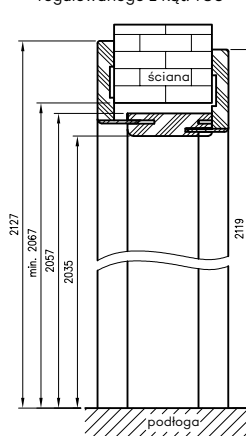

D - wymagana szerokość otworu w murze
* dotyczy Tunelu Regulowanego z ką. T63
** dotyczy Tunelu Regulowanego z ką. T80

Przekrój pionowy tunelu regulowanego z ką. T80