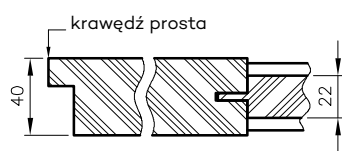

Przekrój poziomy drzwi Elsa