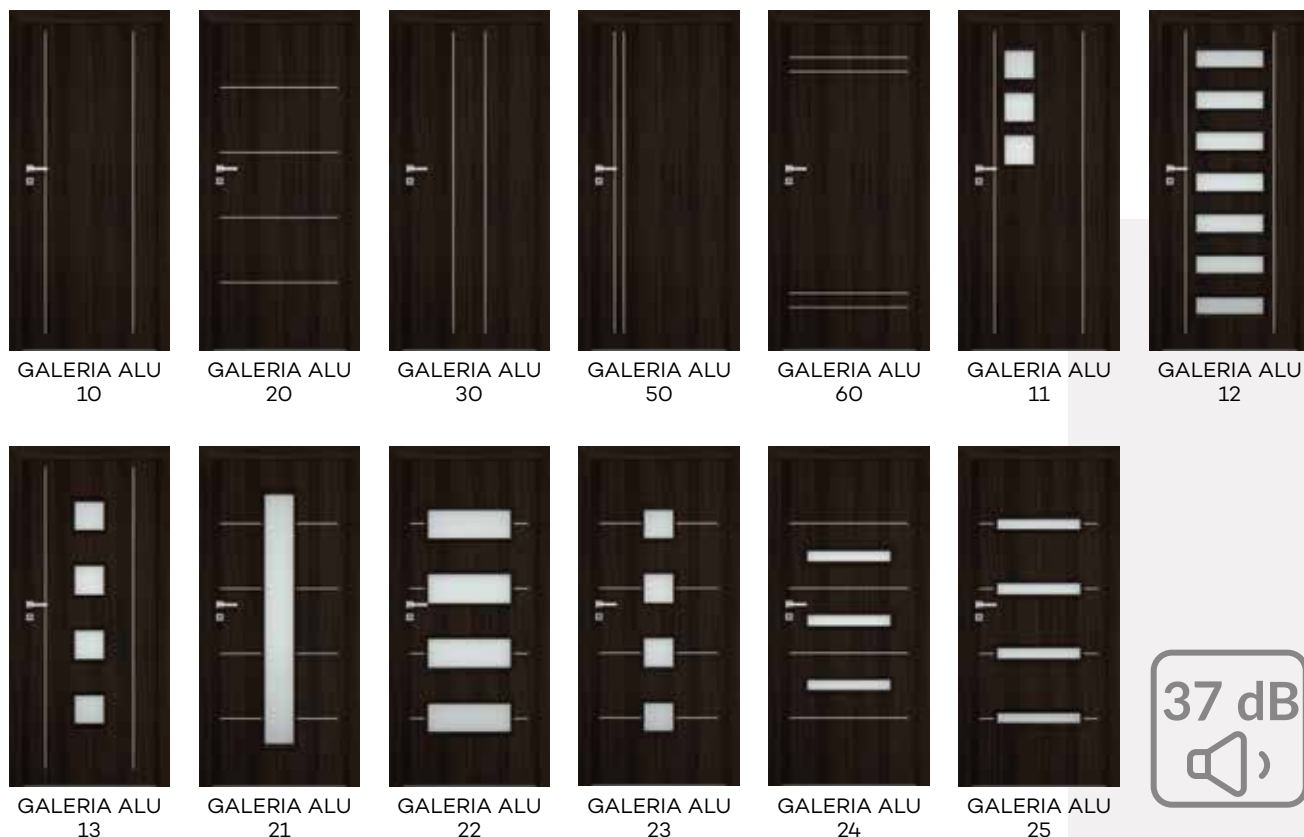

UWAGA: Skrzydła bierne GALERIA ALU 20, 21, 22, 23, 24, 25, 60 bez poziomych wstawek w jednolitym ustojeniu.

OPCJE ZA DOPLATĄ

1. pakiet Silent 37dB (uszczelka opadająca + wypełnienie akustyczne) - GALERIA ALU 10 - 60 369 zł | **453,87zł**
   - szyba dekoracyjna MAT DRE, DECORMAT BRAZ, DECORMAT GRAFIT (dotyczy skrzydła)
     - GALERIA ALU 11, 13, 23 14 zł | **17,22 zł**
     - GALERIA ALU 21 28 zł | **34,44 zł**
     - GALERIA ALU 24, 25 57 zł | **70,11zł**
     - GALERIA ALU 12, 22 90 zł | **110,70 zł**
   - szyba mleczna VSG 22.1 zespolona bezpieczna
     - GALERIA ALU 11 41 zł | **50,43zł**
     - GALERIA ALU 13, 23 57 zł | **70,11zł**
     - GALERIA ALU 21 82 zł | **100,86 zł**
     - GALERIA ALU 24 57 zł | **70,11 zł**
     - GALERIA ALU 25 63 zł | **77,49 zł**
     - GALERIA ALU 12 145 zł | **178,35 zł**
     - GALERIA ALU 22 152 zł | **186,96 zł**
   - skrzydła bezprzylgowe rozwiernie
     - skrzydła „90” i „100” 76 zł | **93,48 zł**
     - podcięcie wentylacyjne 26 zł | **31,98 zł**
     - skrót rekuperacyjny -8 mm 28 zł | **34,44 zł**
     - kratka wentylacyjna tworzywowa 28 zł | **34,44 zł**
     - kratka wentylacyjna aluminiowa 27 zł | **33,21 zł**
     - listwa przymykowa drzwi dwuskrzydłowych bezprzylgowych 112 zł | **137,76 zł**
   - czarne okucia do skrzydła przylgowego 26 zł | **31,98 zł**
   - drzwi dwuskrzydłowe 20 zł | **24,60 zł**
   - cena skrzydła x 2
2. **UWAGA:** Trzeci zawias Estetic 80 do drzwi bezprzylgowych (dopłata doliczana jest do ceny ościeżnicy) 124 zł | **152,52 zł**
3. **UWAGA:** Pakiet Silent dotyczy skrzydeł przylgowych i bezprzylgowych jednoskrzydłowych.

MODELE GALERIA ALU

Szerokość skrzydeł: jednoskrzydłowe „60”÷„100”, dwuskrzydłowe przylgowe „120” ÷ „200”, dwuskrzydłowe bezprzylgowe „120” ÷ „180”.
Informacje techniczne: ościeżnice: str. 144-167, akcesoria: str. 168-174 i 181, skrzydła drzwiowe: str. 182-195.