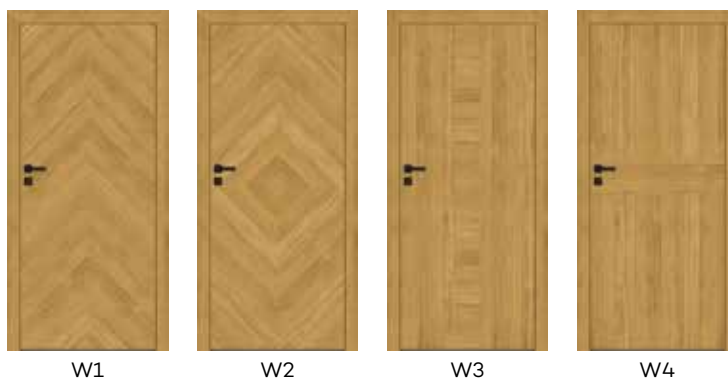

W STANDARDZIE

- płaszczyzna skrzydła oklejona materiałem podkładowym, nadruk wzoru i polakierowana
- lakier matowy
- rama z płyty MDF
- wypełnienie plaster miodu
- szyba MAT DRE gr.4 m

SKRZYDŁO BEZPRZYLGOWE ROZWIERNIE

- krawędź bez przylgi w kolorze skrzydła
- gniazda pod 2 zawiasy wpuszczane Estetic 80 kolor zawiasów stalowy, czarny lub biały (zawiasy stanowią wyposażenie ościeżnicy)
- zamek magnetyczny / mechaniczny na klucz zwykły, blokadę łazienkową, wkładkę patentową lub zamek oszczędnościowy w kolorze stalowym i czarnym lub magnetyczny w kolorze białym - do wyboru

OŚCIEŻNICE

- do skrzydeł z kolekcji WOOD polecamy ościeżnice lakierowane w technologii DRE-PRINT w dekorze skrzydła

OPCJE BEZ DOPŁATY

- otwory pod tuleje wentylacyjne
- szyby DECORMAT BRĄZ, DECORMAT GRAFIT i szyba przezroczysta

OPCJE ZA DOPŁATĄ

- skrzydła „100” 57 zł | 70,11 zł
- wypełnienie płyta wiórowa otworowa 115 zł | 141,45 zł
- podcięcie wentylacyjne 28 zł | 34,44 zł
- kratka wentylacyjna aluminiowa 112 zł | 137,76 zł

UWAGA: Trzeci zawias Estetic 80 do drzwi bezprzylgowych (dopłata doliczana jest do ceny ościeżnicy) 124 zł | 152,52 zł

OPCJE MODELOWE DO WYBORU Z MOŻLIWOŚCIĄ ZASTOSOWANIA WZORÓW GRAFIK W1 - W4:

- M1 - pełne skrzydło, brak szklenia
- M2 - bulaj MDF w folii czarna mat
- M3 - bulaj metalowy w kolorze czarnym lub stalowym (szyba matowa lub przezroczysta)
- M4 - ramka MDF w folii czarna mat

MODELE WOOD

Szerokość skrzydeł : jednoskrzydłowe „60”÷„100”

Informacje techniczne : ościeżnice: str. 144-167, akcesoria: str. 168-174 i 181, skrzydła drzwiowe: str. 182-195.