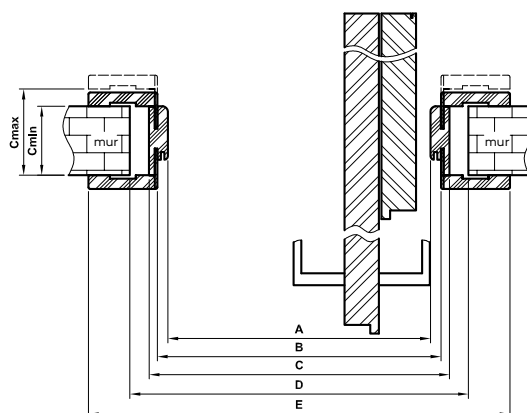

Przekrój poprzeczny drzwi składanych w pozycji otwartej*

* **UWAGA:** w pozycji otwartej szerokość w świetle przejścia ościeżnicy jest ograniczona o około 10 cm (wartość nie uwzględnia klamki)

Tab. Wymiary

	S	A	B	C	D	E
„80”	844	806	830	850	880	990
„90”	944	906	930	950	980	1090
„100”	1044	1006	1030	1050	1080	1190

D - wymagana szerokość otworu w murze

Ceny ościeżnic regulowanych z kątownikiem T80 do drzwi składanych

ZAKRES REGULACJI	DRE CELL, 3D
95-115	552 zł | 678,96 zł
120-140	569 zł | 699,87 zł
140-160	584 zł | 718,32 zł
160-180	598 zł | 735,54 zł
180-200	615 zł | 756,45 zł
200-220	631 zł | 776,13 zł
220-240	650 zł | 799,50 zł
240-260	662 zł | 814,26 zł
260-280	678 zł | 833,94 zł
280-300	692 zł | 851,16 zł

CENA NETTO | CENA BRUTTO.