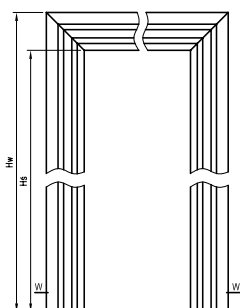

PANELE POSZERZAJĄCE

ZASTOSOWANIE

Panel poszerzający to składowa ozdobnej zabudowy przejścia w murze lub powiększenie możliwości instalowania ościeżnic przy grubych ścianach powyżej 320 mm. Panel jest poszerzeniem środkowych części ościeżnic regulowanych i tuneli regulowanych. Znajduje zastosowanie przy użyciu kątowników regulowanych, z wcześniej zamówionych ościeżnic lub tuneli z kątem łączenia 45°.

Kąt łączenia 90° przy panelach OR występuje w kolorze biała mat, jasna szara mat, kaszmir mat, warm grey mat, ciemna oliwka mat, ciemny niebieski mat, dąb szatwia, czarna mat 2, biały lakier akrylowy UV, sosna biała, dąb vintage, dąb piaskowy, dąb polski 3D

Kąt łączenia 90° przy panelach ORB występuje w kolorze biała mat, jasna szara mat, kaszmir mat, warm grey mat, ciemna oliwka mat, ciemny niebieski mat, dąb szatwia, czarna mat 2, biały lakier akrylowy UV, sosna biała, dąb piaskowy, dąb vintage, dąb polski 3D, laminaty akrylowe (połysk standard, połysk metalik, mat standard, xtreme matt)

Panele poszerzające o zmiennych wysokościach występują w grupie oklein Cell, CPL oraz laminatach: połysk metalik, mat standard, połysk standard, xtreme matt.

ZAWARTOŚĆ KOMPLETU

- dwie belki pionowe
- belka pozioma
- trzy pióra łączące
- akcesoria do łączenia belek

* w ORS max 280
w ORO max 270
w TUN max 287

warianty szerokości przekroju panela

X	062	082	107	127	147	167	187	207	227	247	267	287

Wymiary paneli poszerzających OR - ościeżnice regulowane do drzwi przylgowych

warianty wysokości				
	PL	198X	211X	224X
Hś	2029	1969	2096	2226
Hw	2051	1991	2118	2248

	do drzwi jednoskrzydłowych										do drzwi dwuskrzydłowych									
	„60”	„70”	„80”	„90”	„100”	„110”	„100d”	„110d”	„120”	„130”	„140”	„150”	„160”	„170”	„180”	„190”	„200”			
A	602	702	802	902	1002	1102	1035	1135	1235	1335	1435	1535	1635	1735	1835	1935	2035			
C	646	746	846	946	1046	1146	1079	1179	1279	1379	1479	1579	1679	1779	1879	1979	2079			

Wymiary paneli poszerzających ORB_45° - ościeżnice regulowane do drzwi bezprzylgowych 45°

warianty wysokości				
	PL	198X	211X	224X
Hś	2042	1982	2109	2239
Hw	2064	2004	2131	2261

	do drzwi jednoskrzydłowych										do drzwi dwuskrzydłowych							
	„60”	„60N”	„70”	„70N”	„80”	„80N”	„90”	„90N”	„100”	„100N”	„120”	„130”	„140”	„150”	„160”	„170”	„180”	
A	627	607	727	707	827	807	927	907	1027	1007	1274	1374	1474	1574	1674	1774	1874	
C	671	651	771	751	871	851	971	951	1071	1051	1318	1418	1518	1618	1718	1818	1918	

Wymiary paneli poszerzających TUN - tunele regulowane

	PL	do drzwi jednoskrzydłowych					do drzwi dwuskrzydłowych									
		„60”	„70”	„80”	„90”	„100”	„120”	„130”	„140”	„150”	„160”	„170”	„180”	„190”	„200”	
Hś	2035	602	702	802	902	1002	1200	1300	1400	1500	1600	1700	1800	1900	2000	
Hw	2057	646	746	846	946	1046	1244	1344	1444	1544	1644	1744	1844	1944	2044	

„xN” - norma szerokościowa dla wybranych skrzydeł bezprzylgowych płytowych jednoskrzydłowych

Wymiary paneli poszerzających ORC - ościeżnice regulowane do drzwi szklanych

	PL	„60”	„70”	„80”	„90”
Hś	2035	600	700	800	900
Hw	2057	644	744	844	944

Wymiary paneli poszerzających ORS - ościeżnice regulowane do drzwi składanych

	PL	„80”	„90”	„100”
Hś	2029	806	906	1006
Hw	2051	850	950	1050

Wymiary paneli poszerzających ORO - ościeżnice regulowane do drzwi z odwróconą przylgą

	PL	„60”	„70”	„80”	„90”	„100”
Hś	2066	650	750	850	950	1050
Hw	2088	694	794	894	994	1094