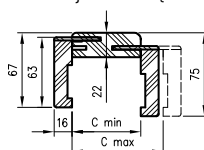

Przekrój TUN z ką. T63