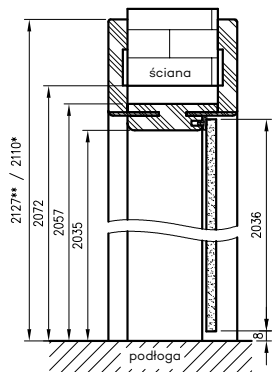

Przekrój pionowy drzwi szklanych z ORC

wymagana wysokość otworu w murze 2066 mm (2072 mm dla drzwi szklanych)

do drzwi dwuskrzydłowych

	A	C	D	E**	E*
100d	1035	1079	1115	1219	1185
110d	1135	1179	1215	1319	1285
120	1235	1279	1315	1419	1385
130	1335	1379	1415	1519	1485
140	1435	1479	1515	1619	1585
150	1535	1579	1615	1719	1685
160	1635	1679	1715	1819	1785
170	1735	1779	1815	1919	1885
180	1835	1879	1915	2019	1985
190	1935	1979	2015	2119	2085
200	2035	2079	2115	2219	2185

* wymiar dotyczy ościeżnicy z kątownikiem T63

** wymiar dotyczy ościeżnicy z kątownikiem T80

do drzwi jednoskrzydłowych

	A	C	D	E**	E*
60	602	646	680	786	752
70	702	746	780	886	852
80	802	846	880	986	952
90	902	946	980	1086	1052
90E	906	950	984	1090	1056
100	1002	1046	1080	1186	1152
110	1102	1146	1180	1286	1252

CENY OŚCIEŻNIC REGULOWANYCH Z KĄTOWNIKIEM T80 I T63

Grubość muru		grupa 1		grupa 2	
Cmin	Cmax	netto	brutto	netto	brutto
60***	75	425 zł	522,75 zł	468 zł	575,64 zł
75	95	425 zł	522,75 zł	468 zł	575,64 zł
95	115	446 zł	548,58 zł	490 zł	602,70 zł
120	140	461 zł	567,03 zł	508 zł	624,84 zł
140	160	482 zł	592,86 zł	530 zł	651,90 zł
160	180	492 zł	605,16 zł	542 zł	666,66 zł
180	200	513 zł	630,99 zł	564 zł	693,72 zł
200	220	531 zł	653,13 zł	585 zł	719,55 zł
220	240	547 zł	672,81 zł	602 zł	740,46 zł
240	260	562 zł	691,26 zł	619 zł	761,37 zł
260	280	577 zł	709,71 zł	634 zł	779,82 zł
280	300	598 zł	735,54 zł	658 zł	809,34 zł
300	320	610 zł	750,30 zł	671 zł	825,33 zł

Grupa 2 CPL - laminat dąb halifax naturalny.
Dekor czarny ST dostępny jedynie z kątownikiem T80.