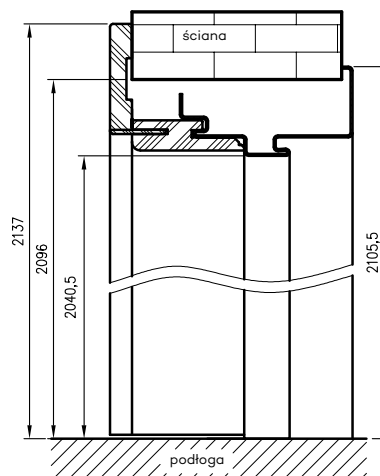

Przekrój pionowy OSHB