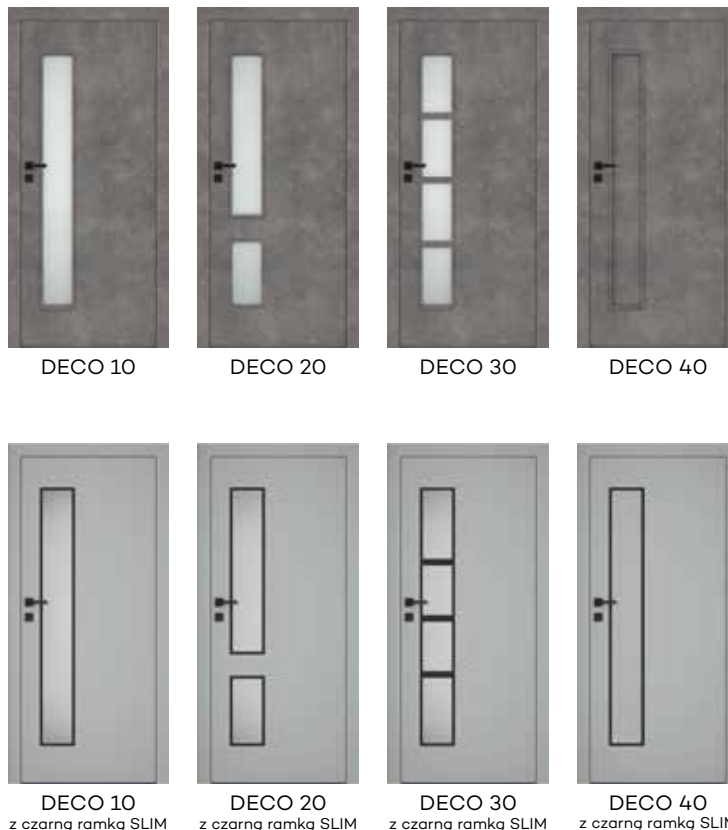

SKRZYDŁO PRZESUWNE

- krawędź bez przylgi oraz do wyboru: ramka przyszybowa płaska w dekorze skrzydła lub czarna Slim lub ramka przyszybowa zaokrąglona
- gniazdo pod zamek hakowy i/lub uchwyty
- krawędź bez przylgi, ramka przyszybowa zaokrąglona (w laminacie CPL)

OPCJE ZA DOPŁATĄ

szyba dekoracyjna MAT DRE, DECORMAT BRĄZ, DECORMAT GRAFIT (dotyczy skrzydła)

DECO 10, 20, 30	28 zł |	34,44 zł

szyba mleczna VSG 22.1 zespolona bezpieczna

DECO 10, 20, 30	82 zł |	100,86 zł

wypełnienie płyta wiórowa otworowa

	115 zł |	141,45 zł

skrzydła bezprzylgowe rozwiernie

	76 zł |	93,48 zł

skrzydła „90” i „100”

	26 zł |	31,98 zł

podcięcie wentylacyjne

	28 zł |	34,44 zł

skrót rekuperacyjny -8 mm

	28 zł |	34,44 zł

kratka wentylacyjna tworzywowa

	27 zł |	33,21 zł

kratka wentylacyjna aluminiowa

	112 zł |	137,76 zł

listwa przymykowa drzwi dwuskrzydłowych bezprzylgowych

	26 zł |	31,98 zł

czarne okucia do skrzydła przylgowego

	20 zł |	24,60 zł

drzwi dwuskrzydłowe

	cena skrzydła x 2	

UWAGA: Trzeci zawias Estetic 80 do drzwi bezprzylgowych (dopłata doliczana jest do ceny ościeżnicy)

	124 zł |	152,52 zł

MODELE DECO