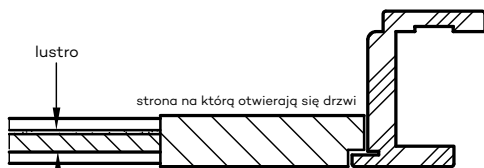

INFORMACJE TECHNICZNE - ESTRA

Drzwi ESTRA 10 z odwróconą przyłgą w wariantcie "Awers"