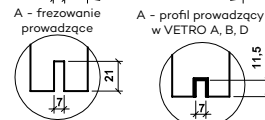

* jeśli występuje
 Uwaga: zamki magnetyczne w dwóch wariantach rozstawu: 85mm na wkładkę patentową lub 90 mm na klucz zwykły oraz WC

Skrzydła Forca / Forca B

Skrzydła Athos / Olimp EI30

Skrzydła Olimp EI60**