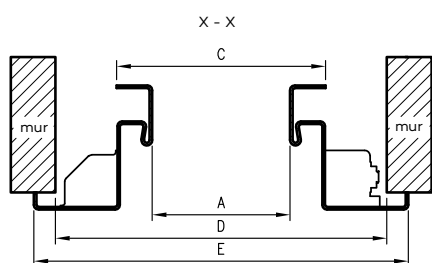

D - szerokość otworu w murze

wymiary dla drzwi jednoskrzydłowych

symbol szer.	A	C	D	E
"60"	600	633	690	710
"70"	700	733	790	810
"80"	800	833	890	910
"90"	900	933	990	1010
"90E"	904	937	994	1014
"100"	1000	1033	1090	1110

CENY

symbol szer.	netto	brutto
"60" - "100"	433,00 zł	532,59 zł

Uwaga: Dopłata za wzmocnienie pod samozamykacz 34 zł | 41,82 zł

KOLORYSTYKA

Ościeżnice malowane są proszkowo w dwóch stopniach połysku: mat/drobna struktura lub półpołysk/gładka, dostępne w kolorach: