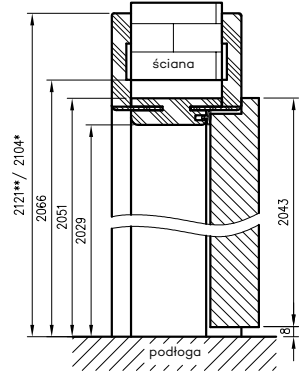

Przekrój pionowy drzwi przylgowych z OR