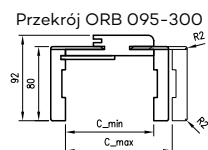

do drzwi jednoskrzydłowych

	A	C	D	E1	E2
"60"	627	671	700	777	811
"70"	727	771	800	877	911
"80"	827	871	900	977	1011
"90"	927	971	1000	1077	1111
"100"	1027	1071	1100	1177	1211

H	Hs	Hw	H0	Hc**	Hc*
1983	1982	2004	2019	2074	2057
2110	2109	2131	2146	2201	2184
2240	2239	2261	2276	2331	2314

H0 - wymagana wysokość otworu w murze

do drzwi dwuskrzydłowych

	A	C	D	E2	E1
120	1274	1318	1350	1458	1424
130	1374	1418	1450	1558	1524
140	1474	1518	1550	1658	1624
150	1574	1618	1650	1758	1724
160	1674	1718	1750	1858	1824
170	1774	1818	1850	1958	1924
180	1874	1918	1950	2058	2024

* **UWAGA:** ościeżnica 075-095 ma odmienny przekrój, dla grubości muru 75-89 mm konieczne będzie samodzielne skrócenie pióra kątownika ruchomego.

Dekor czarny ST oraz laminaty: połysk standard, połysk metalik, mat standard, xtreme matt dostępne jedynie z kątownikiem T80.

Ceny dla wysokości skrzydeł 1983 i 2043 na str. 148-149

Ceny zawierają 2 zawiasy z płytkami mocującymi.

- Cena ościeżnicy do drzwi dwuskrzydłowych: +50% (w przypadku użycia 3 zawiasów dopłata dodatkowa) 249 zł | 306,27 zł
- Dopłata za trzeci zawias Estetic 80 124 zł | 152,52 zł
- Dopłata za wzmocnienie pod samozamykacz dotyczy ościeżnic z kątem łączenia 45° 41 zł | 50,43 zł
- Dopłata za łączenie pod kątem 90° (połysk standard, połysk metalik, mat standard, xtreme matt) 111 zł | 136,53 zł

CENY OŚCIEŻNIC REGULOWANYCH BEZPRZYLGOWYCH O ZMIENNYCH WYSOKOŚCIACH

Grubość muru	P		GRUPA 1		połysk standard		połysk metalik, mat standard		xtreme matt		
	wysokość skrzydła 2110 i 2240	wysokość skrzydła 2110 i 2240	wysokość skrzydła 2110 i 2240	wysokość skrzydła 2240	wysokość skrzydła 2240	wysokość skrzydła 2240	wysokość skrzydła 2240	wysokość skrzydła 2240	wysokość skrzydła 2240	wysokość skrzydła 2240	
Cmin	Cmax	netto	brutto	netto	brutto	netto	brutto	netto	brutto	cena netto	brutto
75	95	885 zł	1088,55 zł	900 zł	1107,00 zł	1401 zł	1723,23 zł	1558 zł	1916,34 zł	1841 zł	2264,43 zł
95	115	901 zł	1108,23 zł	922 zł	1134,06 zł	1427 zł	1755,21 zł	1584 zł	1948,32 zł	1876 zł	2307,48 zł
120	140	918 zł	1129,14 zł	937 zł	1152,51 zł	1451 zł	1784,73 zł	1611 zł	1981,53 zł	1912 zł	2351,76 zł
140	160	935 zł	1150,05 zł	958 zł	1178,34 zł	1478 zł	1817,94 zł	1638 zł	2014,74 zł	1948 zł	2396,04 zł
160	180	950 zł	1168,50 zł	976 zł	1200,48 zł	1505 zł	1851,15 zł	1664 zł	2046,72 zł	1983 zł	2439,09 zł
180	200	970 zł	1193,10 zł	993 zł	1221,39 zł	1531 zł	1883,13 zł	1689 zł	2077,47 zł	2017 zł	2480,91 zł
200	220	987 zł	1214,01 zł	1015 zł	1248,45 zł	1558 zł	1916,34 zł	1718 zł	2113,14 zł	2052 zł	2523,96 zł
220	240	1003 zł	1233,69 zł	1027 zł	1263,21 zł	1584 zł	1948,32 zł	1745 zł	2146,35 zł	2087 zł	2567,01 zł
240	260	1020 zł	1254,60 zł	1045 zł	1285,35 zł	1611 zł	1981,53 zł	1769 zł	2175,87 zł	2124 zł	2612,52 zł
260	280	1035 zł	1273,05 zł	1064 zł	1308,72 zł	1638 zł	2014,74 zł	1795 zł	2207,85 zł	2159 zł	2655,57 zł
280	300	1055 zł	1297,65 zł	1083 zł	1332,09 zł	1664 zł	2046,72 zł	1823 zł	2242,29 zł	2194 zł	2698,62 zł
300	320	1067 zł	1312,41 zł	1098 zł	1350,54 zł	1689 zł	2077,47 zł	1849 zł	2274,27 zł	2230 zł	2742,90 zł