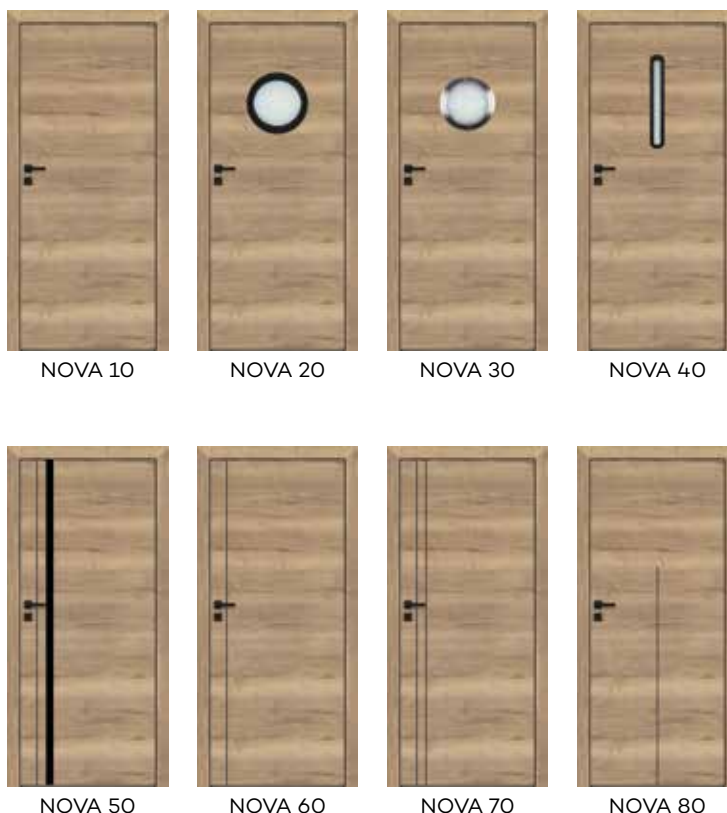

SKRZYDŁO PRZESUWNE

- krawędź bez przylgi
- gniazdo pod zamek hakowy i/lub uchwyty

OŚCIEŻNICE

- do skrzydeł z kolekcji NOVA polecamy ościeżnice w folii DRE-CELL czarna mat 2 oraz w laminacie CPL dąb halifax naturalny do skrzydeł wykonanych w laminacie dąb halifax naturalny, w układzie wzdłużnym w drugiej grupie cenowej CPL

BULAJ metalowy Nova 30 - w kolorze stali lub czarny. Dostępna wyłącznie szyba matowa lub przezroczysta.

MODELE NOVA

Szerokość skrzydeł: jednoskrzydłowe „60”÷„100”

Informacje techniczne: ościeżnice: str. 144-167, akcesoria: str. 168-174 i 181, skrzydła drzwiowe: str. 182-195.