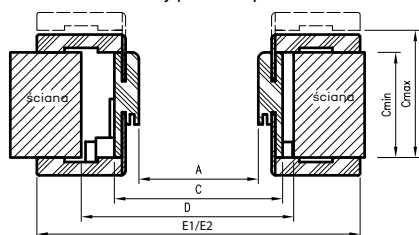

wymagana wysokość otworu w murze 2079 mm