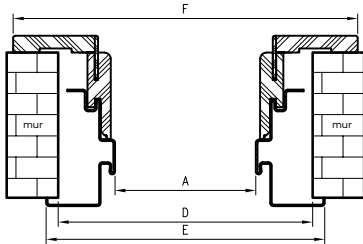

Wymiary OSH OLIMP EI30 dla drzwi jednoskrzydłowych

symbol szer.	A	D	E	F
„80”	802	912	932	994
„90”	902	1012	1032	1094
„90E”	917	1027	1047	1109
„100”	1002	1112	1132	1194
„110”	1102	1212	1232	1294