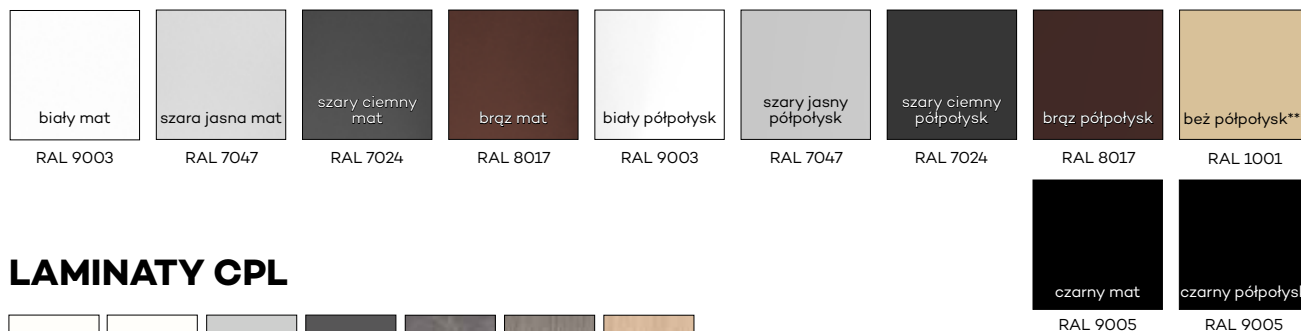

KOLORYSTYKA

Ościeżnice malowane są proszkowo w dwóch stopniach połysku: mat/drobna struktura lub półpołysk/gładka, dostępne w kolorach:

LAMINATY CPL

*** kolor beż dostępny tylko w półpołysku

OŚCIEŻNICE STALOWE HYBRYDOWE