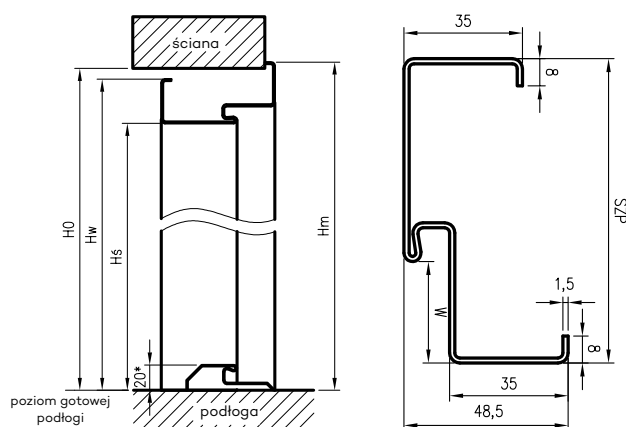

OŚCIEŻNICE STALOWE STAŁE

rodzaj ościeżnicy	HO	Hś	Hw	Hm	W	SZP
OSSB STAND	2084	2040,5	2075,5	2089	48	106
OSS STAND	2071	2027,5*	2062,5	2076	30	90
OSS ENTER						
OSS SOLID						
OSS SOLID RC2						
OSS SZKLANE	2077	2033,5	2068,5	2082	30	90
OSS ATHOS	2073	2029,5*	2064,5	2078	38	117
OSS FORCA						
OSS OLIMP EI30	2070	2025,5	2060,5	2074		

H0 - wysokość otworu montażowego
Hś - wysokość w świetle przejścia w ościeżnicy
* - przy zastosowaniu progu stalowego - faktyczna wysokość w świetle przejścia zmniejszy się o 20mm od podanej