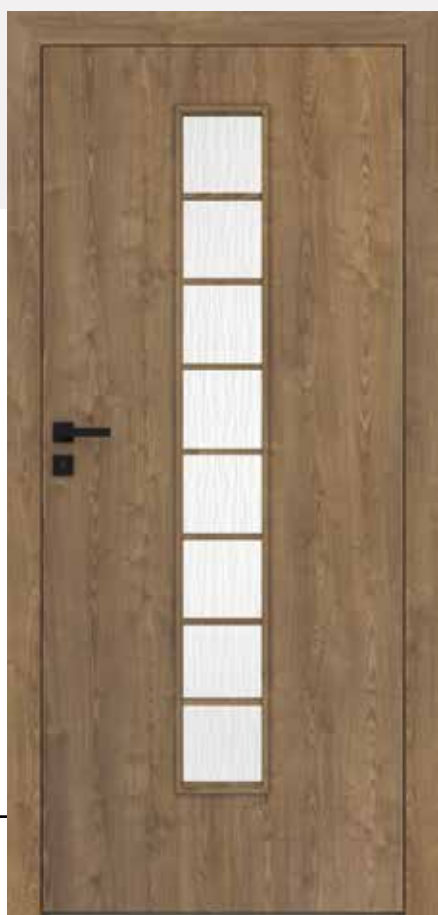

PLUS 80

STANDARD

OD 387 zł netto

CENA SKRZYDŁA OD 476,01 zł brutto

STANDARD 10 - dąb evoke ościeżnica czarna mat 2

STANDARD 40S - kasztan marrone struktura

DEKORY

DRE CELL	biały (struktura)	biała mat	sosna biała	wiąz syberyjski	dąb piaskowy	dąb bielony ryfla	dąb vintage
	orzech	NOWOŚĆ dąb natur premium	wiąz antracyt	wenge ciemne	kasztan marrone struktura	dąb evoke	orzech karmelowy
	dąb toff** ***	jasna szara mat	srebrna				
3D	dąb grand	wiąz	orzech amerykański	heban**	dąb polski 3D		