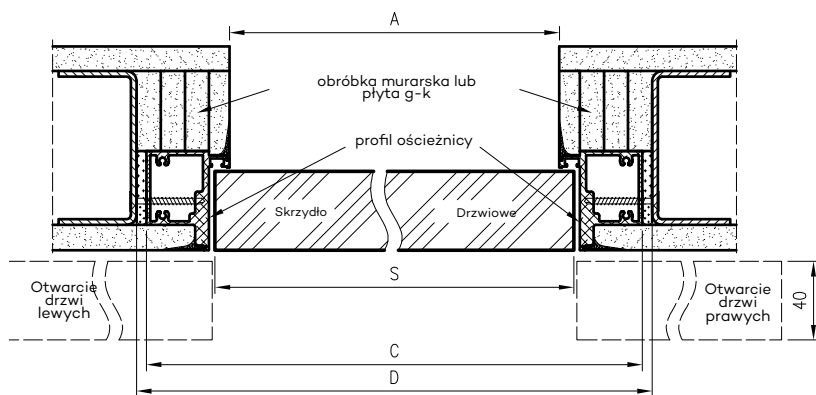

INFORMACJE TECHNICZNE

SARA ECO 2 - BEZPRZYLGOWE - OTWIERANE NA ZEWNĄTRZ OŚCIEŻNICA DRE

Przekrój poprzeczny dla drzwi Sara Eco2 bezprzylgowe - otwierane na zewnątrz

Wymiary szerokości drzwi Sara Eco 2

	S	A	C	D
"60"	620	605	690	700
"70"	720	705	790	800
"80"	820	805	890	900
"90"	920	905	990	1000
"100"	1020	1005	1090	1100

Wymiary wysokości drzwi przylgowych

norma	H	Hś	Hw	H0
202X	2020	2020	2062	2070
220X	2200	2200	2242	2250
240X	2400	2400	2442	2450