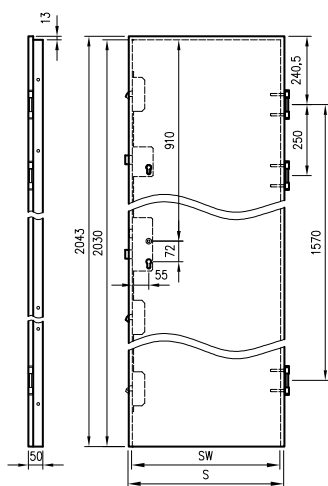

Skrzydła Forca / Forca B

** Olimp EI60 dwa warianty zawiasów (w zależności od szerokości drzwi)