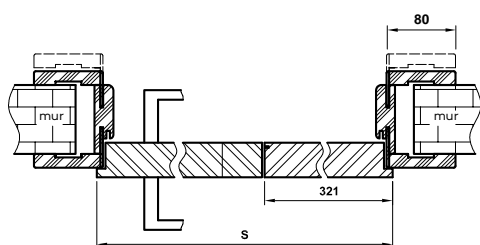

FOLDE DRZWI SKŁADANE FOLDE

wewnętrzne wewnątrzlokalowe

System drzwi składanych charakteryzuje się tym, że podczas otwierania drzwi, skrzydła składają się do pozycji równoległej względem siebie. System drzwi składanych obejmuje:

- skrzydło składające się z dwóch części połączonych ze sobą za pomocą 3 zawiasów wpuszczanych (ceny skrzydeł w tabeli na poprzedniej stronie)
- ościeżnicy regulowane do drzwi składanych (ceny w tabeli na dole strony)

W STANDARDZIE

- rama z drewna iglastego
- wypełnienie „plaster miodu”
- krawędź prosta
- zamek zasuwkowy na klucz zwykły, blokadę łazienkową, wkładkę patentową lub zamek oszczędnościowy
- 3 zawiasy wpuszczane ISTAR między częściami skrzydła

OPCJE ZA DOPLATĄ

- wypełnienie płyta wiórowa otworowa 115 zł | 141,45 zł
- skrzydła „90” i „100” 26 zł | 31,98 zł

UWAGA: Brak możliwości skracania drzwi.

Przekrój poprzeczny drzwi składanych w pozycji zamkniętej
(drzwi prawe, drzwi lewe to lustrzane odbicie)