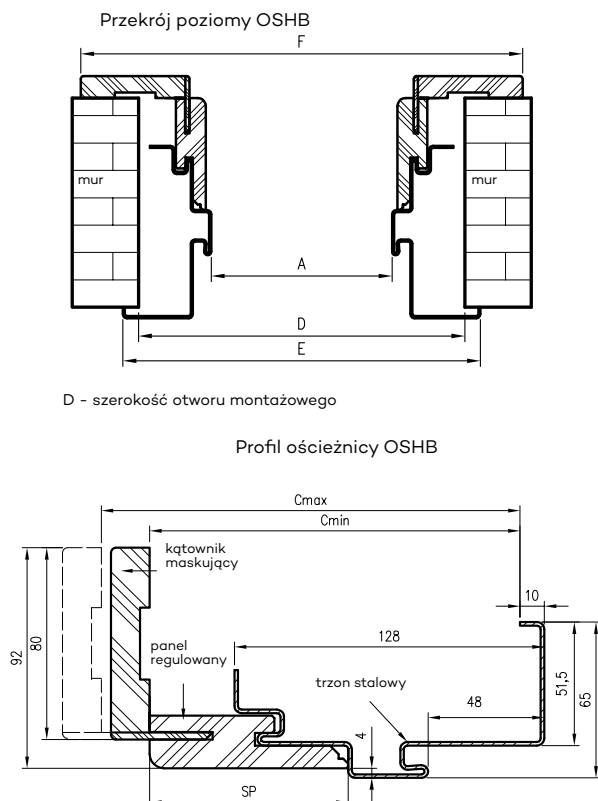

OŚCIEŻNICE STALOWE HYBRYDOWE

BEZPRZYLGOWE

OŚCIEŻNICE STALOWE HYBRYDOWE BEZPRZYLGOWE - WYMIARY