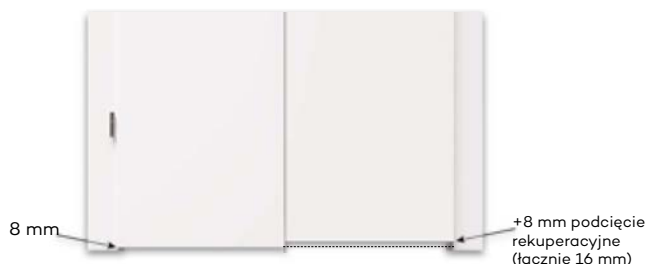

Powyżej podano wymaganą wysokość prześwitu pod drzwiami, zapewniającą 0,022 m² całkowitej powierzchni wentylacyjnej.

Standardowo prześwit ten dla skrzydeł wynosi 8 mm.

* należy zwiększyć prześwit do podanej wysokości poprzez skrócenie skrzydła od dołu (w przypadku gdy skrócenie jest możliwe – patrz **)

** Wyjątki nieujęte w tabeli (skrzydła których nie można skrócić):

- Kolekcje Vetro A, D i E – zastosowanie podcięcia wentylacyjnego w drzwiach o szerokości „80”-„100” oraz standardowego prześwitu pod drzwiami (8 mm) zapewni spełnienie wymogu wentylacyjności.
- Kolekcja Vetro B – nie spełnia wymogów wentylacyjności.
- Skrzydła przesuwne – z uwagi na konstrukcję systemu przesuwne (oddalenie od ściany/tunelu o 12-14 mm) spełniają wymóg wentylacyjności bez konieczności stosowania dodatkowych opcji.
- Nie można skrać także drzwi dwuskrzydłowych oraz składanych FOLDE.

jednocześnie może być stosowane tylko jedno rozwiązanie wentylacyjne: tuleje wentylacyjne albo podcięcie albo kratka