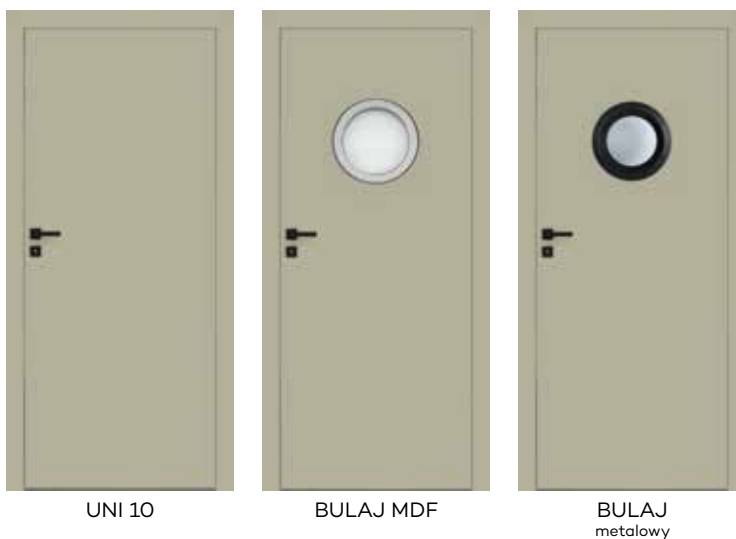

- skrzydło czynne rozwierne jednoskrzydłowe
- krawędź prosta
- gniazda pod 2 zawiasy wpuszczane Estetic 1821 (zawiasy stanowią wyposażenie ościeżnicy)
- zamek magnetyczny na klucz zwykły, blokadę łazienkową, wkładkę patentową lub zamek oszczędnościowy

OPCJE ZA DOPLĄTĄ

- pakiet Silent 37dB (uszczelka opadająca + wypełnienie akustyczne) - UNI 10 484 zł | 595,32 zł
- szyba dekoracyjna MAT DRE, DECORMAT BRĄZ, DECOR-MAT GRAFIT (dotyczy skrzydła BULAJ MDF) 28 zł | 34,44 zł
- szyba mleczna VSG 22.1 zespolona bezpieczna BULAJ MDF 41 zł | 50,43 zł
- wypełnienie płyta wiórowa otworowa 115 zł | 141,45 zł
- wypełnienie płyta wiórowa pełna 149 zł | 183,27 zł
- skrzydła „90” i „100” 41 zł | 50,43 zł
- podcięcie wentylacyjne 28 zł | 34,44 zł
- skrót rekuperacyjny -8 mm 28 zł | 34,44 zł
- skrzydła bezprzylgowe rozwierne 76 zł | 93,48 zł
- skrzydła z odwróconą przylgą 276 zł | 339,48 zł
- listwa przymykowa drzwi dwuskrzydłowych bezprzylgowych 40 zł | 49,20 zł
- kratka wentylacyjna tworzywowa 27 zł | 33,21 zł
- kratka wentylacyjna aluminiowa 112 zł | 137,76 zł
- czarne okucia do skrzydła przylgowego 20 zł | 24,60 zł
- drzwi dwuskrzydłowe cena skrzydła x 2
- Istnieje możliwość zakupu samego bulaja metalowego w kolorze czarnym lub stalowym w cenie 500 zł | 615,00 zł

UWAGA: Trzeci zawias Estetic 80 do drzwi bezprzylgowych (dopłata doliczana jest do ceny ościeżnicy) 124 zł | 152,52 zł

MODELE UNI

UNI 10

BULAJ MDF

BULAJ metalowy

CENA KOMPLETU DRZWI UNI 10 Z OŚCIEŻNICĄ REGULOWANĄ PRZYLGOWĄ OD

1136 ZŁ NETTO 1397,28 brutto

**DOBRA
CENA**

37 dB