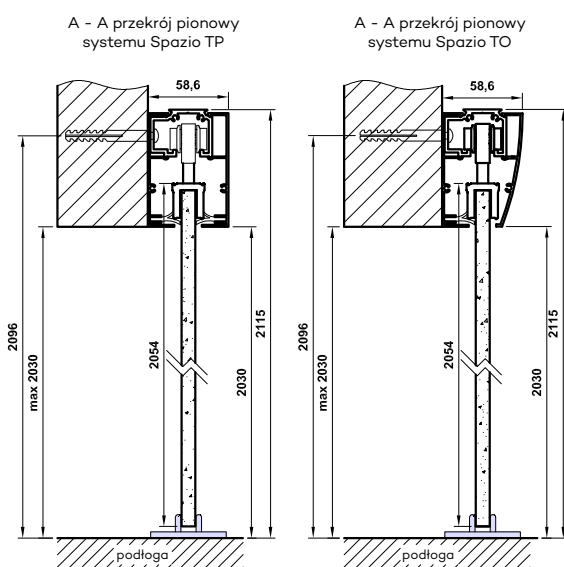

SYSTEM PRZESUWNY

DRZWI SZKLANYCH TP, TO
wewnętrzne wewnątrzlokalowe

SYSTEM PRZESUWNY DO DRZWI SZKLANYCH SPAZIO.

Wykonany z aluminium anodowanego, to kompletne rozwiązanie przeznaczone do obrobionego na gotowo ościeża. W skład kompletu wchodzi szyna jezdna wraz blendą prostą lub owalną oraz elementy przeznaczone do zawieszenia tafli szklanej przesuwnej i ogranicznik dolny.

System Spazio występuje w dwóch wariantach, odróżniających się jedynie kształtem zewnętrznej blendy:

- Spazio TP – z blendą prostą
- Spazio TO – z blendą owalną

CENA

• Cena systemu przesuwnej do drzwi szklanych 1480 zł netto | 1820,40 zł brutto

Do skompletowania systemu należy dokupić skrzydło szklane z naszej oferty z kolekcji Galla w wariantcie przesuwnej oraz przeznaczony do niego uchwyt okrągły.

OD 1480 zł netto

CENA OD 1820,40 zł brutto

OPCJE ZA DOPLATĄ

- uchwyt muszelkowy (dwustronny) 193 zł netto | 237,39 zł brutto

UWAGA: Brak możliwości wykonania opcji wentylacyjnych.

Ceny skrzydeł szklanych GALLA na stronie 140

Tab. Wymiary

	S	A	P	S - szerokość skrzydła A - szerokość otworu w murze P - długość prowadnicy
„60”	630	590	1340	
„70”	730	690	1540	
„80”	830	790	1740	
„90”	930	890	1940