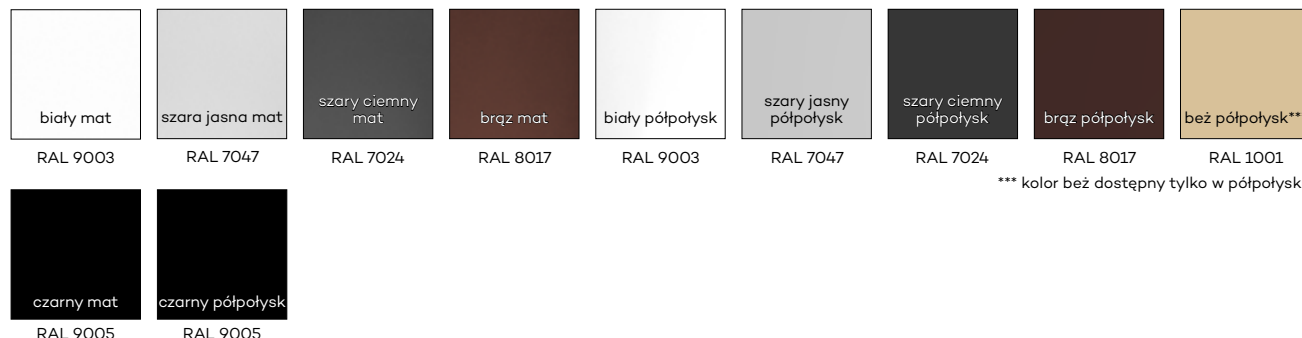

W STANDARDZIE OSS OLIMP EI30

- gniazda na 3 zawiasy trójdzielne
- gniazdo zaczepu zamka głównego

KOLORYSTYKA

Ościeżnice malowane są proszkowo w dwóch stopniach połysku: mat/drobna struktura lub półpołysk/gładka, dostępne w kolorach: