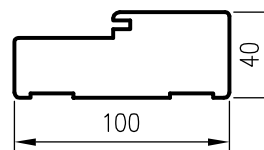

INFORMACJE TECHNICZNE

OŚCIEŻNICA STALOWA STAŁA OLIMP EI 60

Przekrój pionowy drzwi Olimp EI-60

D - szerokość otworu montażowego

Wymiary Olimp EI60 dla drzwi jednoskrzydłowych

	A	C	D	E
„80”	797	867	884	901
„90”	897	967	984	1001
„90E”	926	996	1013	1030
„100”	997	1067	1084	1101
„110”	1097	1167	1184	1201

PROFILE OŚCIEŻNIC PROSTYCH OP, OP SOFT, OPB

Profil OPB