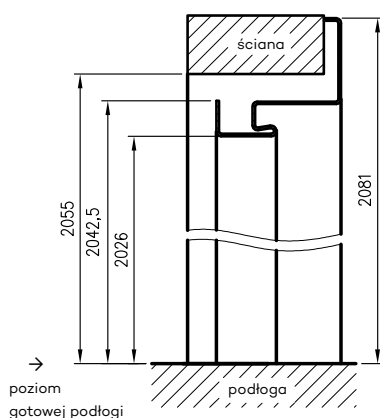

OŚCIEŻNICE STALOWE MAŁE KĄTOWE

PRZYLGOWE

KONSTRUKCJA:

Ościeżnice stalowe wykonane są z blachy stalowej niskowęglowej o grubości 1,2 mm, zabezpieczonej lakierową, organiczną powłoką ochronną. Ościeżnica składa się z dwóch stojaków: zaczepowego i zawiasowego oraz nadproża, połączonych ze sobą na stałe metodą spawania. Stojaki zawiasowe wyposażone są w gniazda zawiasowe (2-3 szt.), natomiast stojaki zaczepowe posiadają wycięcia pod język i zasuwki zamka dedykowanego skrzydła drzwiowego (zestaw zawiera uszczelkę przymykową).

ZASTOSOWANIE

OSMK_STAND – ościeżnica przeznaczona do drzwi wewnętrznych przylgowych

Profil ościeżnicy OSMK