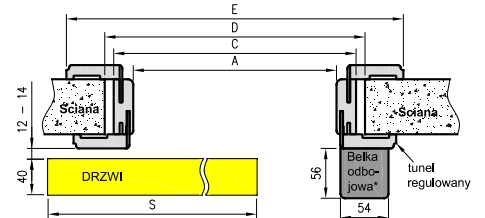

NT - przekrój poziomy (system lewy)

* nie występuje w systemie podwójnym

E* dotyczy tunelu z kąt. T80
S** szerokość jednego skrzydła

System przesuwny podwójny

symbol	„120”	„140”	„160”	„180”	„200”
A	1200	1400	1600	1800	2000
C	1244	1444	1644	1844	2044
D	1264	1464	1664	1864	2064
E	1350	1550	1750	1950	2150
E*	1384	1584	1784	1984	2184
S**	644	744	844	944	1044