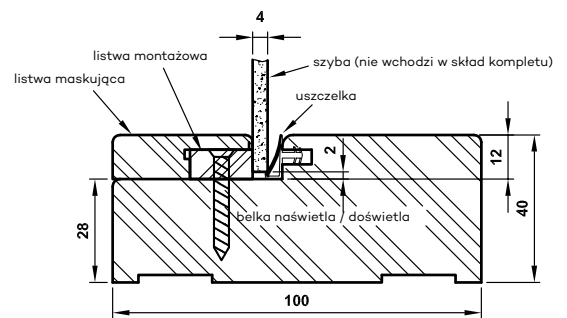

Rys. Przekrój naświetla / doświetla

Tabela wymiarów naświetli / doświetli

asortyment	wysokość całkowita	szerokość całkowita	długość obwodu
doświetle	2073 mm	Z	2*2073+2*Z
naświetle boczne	N	Z	2*N+2*Z
naświetle górne	N	B	2*N+2*B