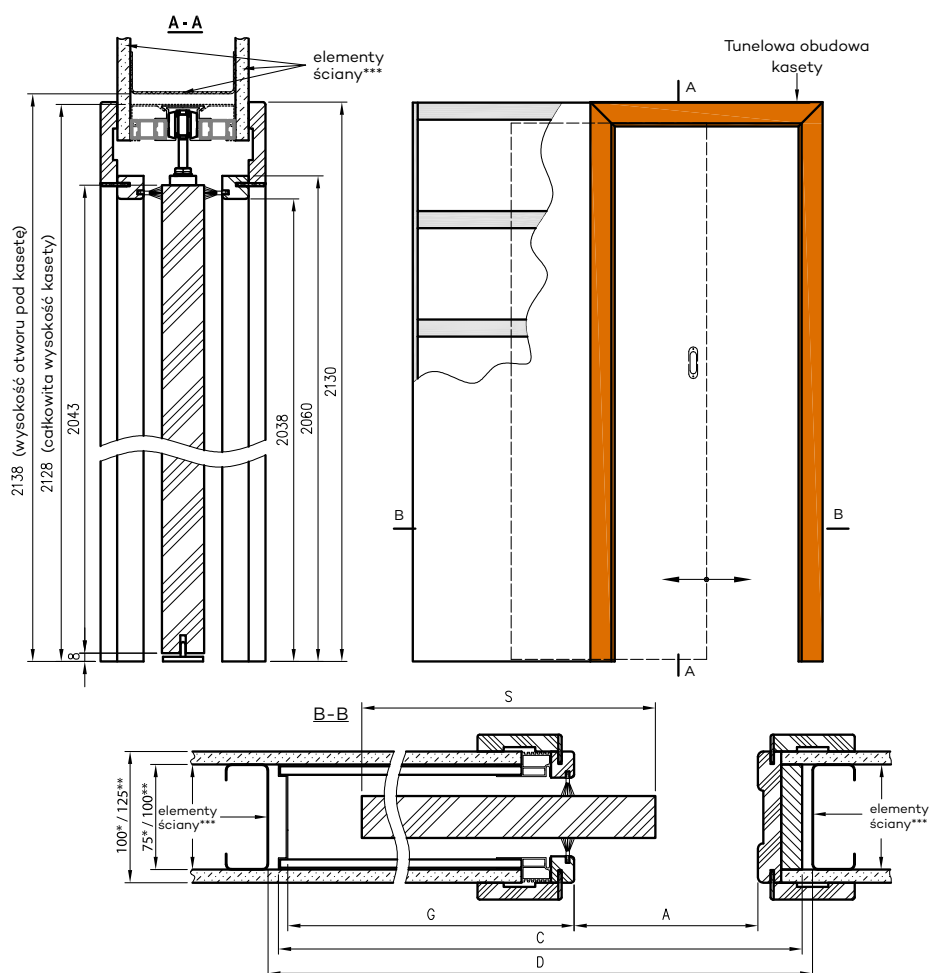

Dodatkowo do kaset PA 100 mm nie można zastosować skrzydeł z zamkami oraz skrzydeł płytowych z przeszkleniami lub ptycinami

W SKŁAD ZESTAWU WCHODZI:

- elementy kasety wykonane z elementów aluminiowych oraz akcesoria pozwalające na jej zmontowanie
- elementy pozwalające na dekoracyjną zabudowę powstałego ościeża – tzw. Tunelowa Obudowa Kasety z kątownikami szerokości 80 mm