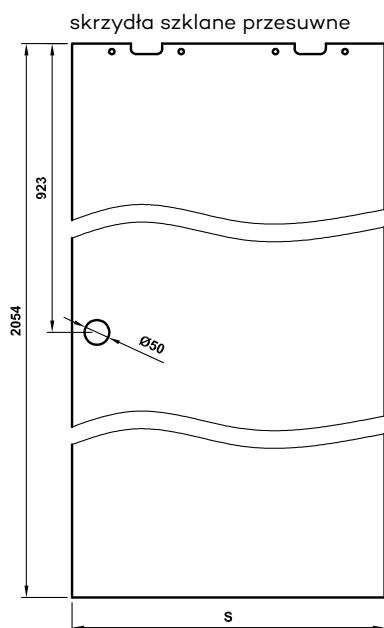

- uchwyt muszelkowy (dwustronny) 193 zł netto | 237,39 zł brutto

UWAGA: Brak możliwości wykonania opcji wentylacyjnych.

Ceny skrzydeł szklanych GALLA na stronie 140

Tab. Wymiary

	S	A	P	S - szerokość skrzydła A - szerokość otworu w murze P - długość prowadnicy
„60”	630	590	1340	
„70”	730	690	1540	
„80”	830	790	1740	
„90”	930	890	1940	