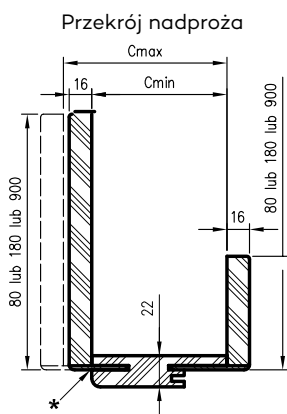

Wymagana wysokość otworu w murze = 2079 mm