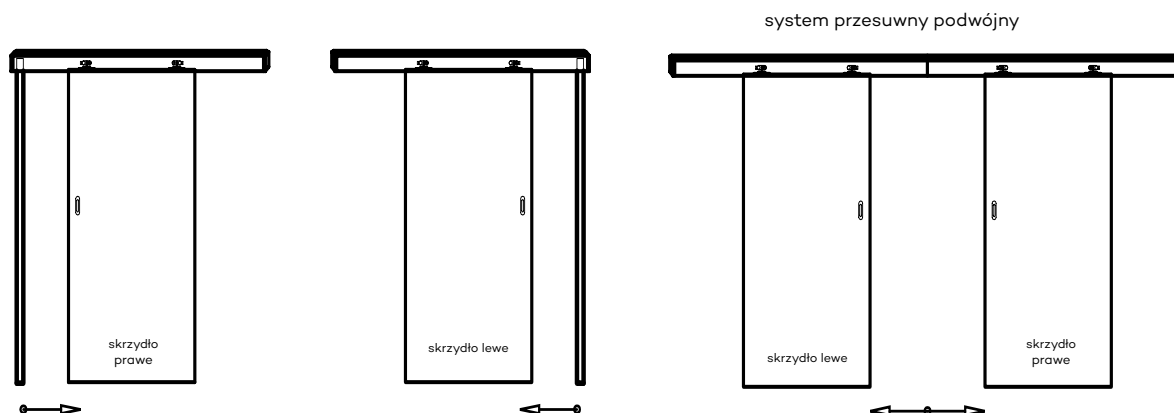

SKRZYDŁA BEZPRZYLGOWE-PRZESUWNE

Oferujemy skrzydła: prawe, lewe oraz centra (skrzydło bez zamka i uchwytu)

jeżeli skrzydło czynne posiada zamek to bierne posiada blachę zaczepową