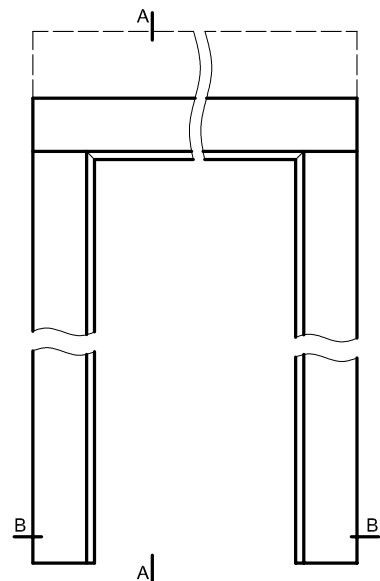

D - wymagana szerokość otworu w murze

* Uwaga - ościeżnica 075-095 ma płytszy wpust pod kątownik ruchomy, dla grubości muru 75-89 mm konieczne będzie samodzielne skrócenie kątownika ruchomego.

** - trzeci zawias, opcja za dopłat

do drzwi jednoskrzydłowych

	A	C	D	E
"60"	627	671	700	811
"60N"	607	651	680	791
"70"	727	771	800	911
"70N"	707	751	780	891
"80"	827	871	900	1011
"80N"	807	851	880	991
"90"	927	971	1000	1111
"90N"	907	951	980	1091
"100"	1027	1071	1100	1211
"100N"	1007	1051	1080	1191

"xN" - norma szerokościowa dla wybranych skrzydeł bezprzylgowych płytowych jednoskrzydłowych