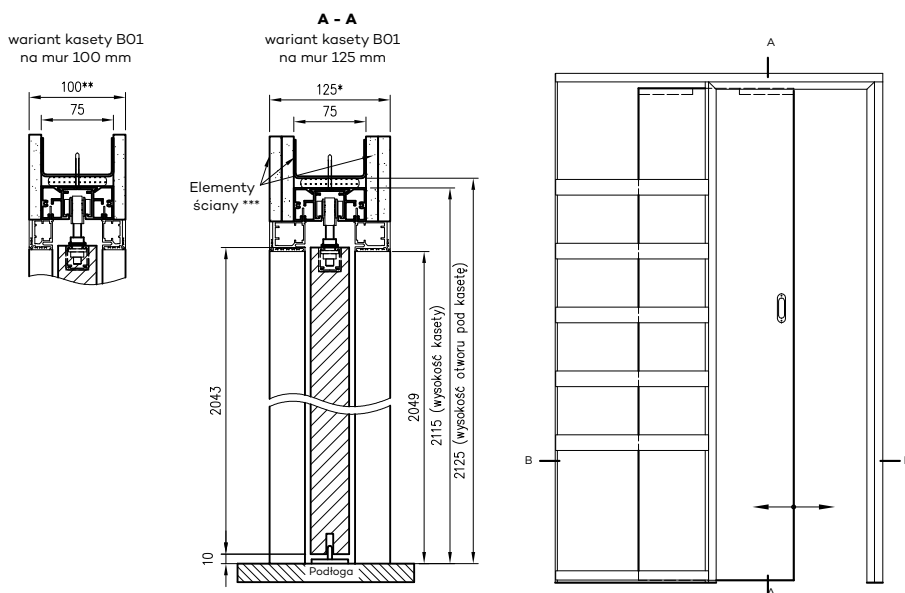

KASETA BEZOŚCIEŻNICOWA B01

SKRZYDŁA DRZWIOWE PRZESUWNE
wewnętrzne wewnątrzlokalowe

KASETA BEZOŚCIEŻNICOWA B01

Kaseta bezościeżnicowa z możliwością montażu i demontażu skrzydła drzwiowego po montażu i obróbce kasety. Montaż systemu zakłada osadzenie kasety w konstrukcji profili służących do budowy ściany G-K (lub innej konstrukcji) o grubości:

- 100 mm dla kasety bezościeżnicowej B01 100 mm
- 125 mm dla kasety bezościeżnicowej B01 125 mm

Następnie zabudowanie szerokich płaszczyzn płytami G-K o grubości 12,5 mm (płyty G-K należy dokupić) i wykończenie tych płaszczyzn.

OD 2513 zł netto

CENA OD 3090,99 zł brutto

WYKAZ KOLEKCJI I MODELI DRZWI DOSTĘPNYCH W SYSTEMIE KASETOWYM BEZOŚCIEŻNICOWYM B01:

ESTRA; VERANO; ENA; TRIESTA; SOLTE; REVA; FOSCA; NESTOR; AURI; ELSA; PREMIUM; PIANO; SCALA; VERSO; BERGE; EVEN; NOVA 10; RIVIA 10, RIVIA 60-130; GALERIA ALU 10, 20, 30, 50, 60; FINEA 10, 40; STANDARD 10, UNI 10; FARGO 10-60; BINITO 10-90. Skrzydła posiadają dodatkowe frezowania na górnej krawędzi. Do kaset bezościeżnicowych B01 nie można stosować skrzydeł z zamkami oraz skrzydeł płytowych z przeszkleniami i płycinami.

Szerokość	S	A	C	D	G
60	644	626	1360	1380	659
70	744	726	1560	1580	759
80	844	826	1760	1780	859
90	944	926	1960	1980	959
100	1044	1026	2160	2180	1059

S - szerokość skrzydła drzwiowego
A - szerokość w świetle przejścia
C - całkowita szerokość kasety
D - szerokość otworu pod kasetę
G - głębokość gotowej kasety

* wariant Kasety B01 na mur 125 mm
** wariant Kasety B01 na mur 100 mm
*** elementy ściany nie są składnikami produktu

MODEL

KASETA BEZOŚCIEŻNICOWA B01 100 / 125

CENA KASETY

2513 zł **3090,99 zł**