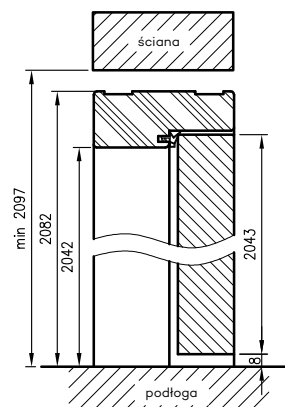

Przekrój pionowy OPB

OPCJE ZA DOPŁATĄ

- Cena ościeżnicy do drzwi dwuskrzydłowych: +50% (w przypadku użycia 3 zawiasów dopłata dodatkowa 249 zł | 306,27 zł)
- Dopłata za trzeci zawias Estetic 80 124 zł | 152,52 zł

do drzwi dwuskrzydłowych

	A	C	D
„120”	1274	1354	1380
„130”	1374	1454	1480
„140”	1474	1554	1580
„150”	1574	1654	1680
„160”	1674	1754	1780
„170”	1774	1854	1880
„180”	1874	1954	1980

do drzwi jednoskrzydłowych

	A	C	D
„60”	627	707	730
„60N”	607	687	710
„70”	727	807	830
„70N”	707	787	810
„80”	827	907	930
„80N”	807	887	910
„90”	927	1007	1030
„90N”	907	987	1010
„100”	1027	1107	1130
„100N”	1007	1087	1110

„xN” - norma szerokościowa dla wybranych skrzydeł bezprzylgowych płytowych jednoskrzydłowych

CENY OŚCIEŻNIC PROSTYCH BEZPRZYLGOWYCH

grupa dekorów	netto	brutto
	630 zł	774,90 zł
GRUPA 1	720 zł	885,60 zł
GRUPA 2	792 zł	974,16 zł
	986 zł	1212,78 zł

Ceny zawierają 2 zawiasy z płytkami mocującymi. Grupa 2 CPL - laminat CPL dqb halifax naturalny.