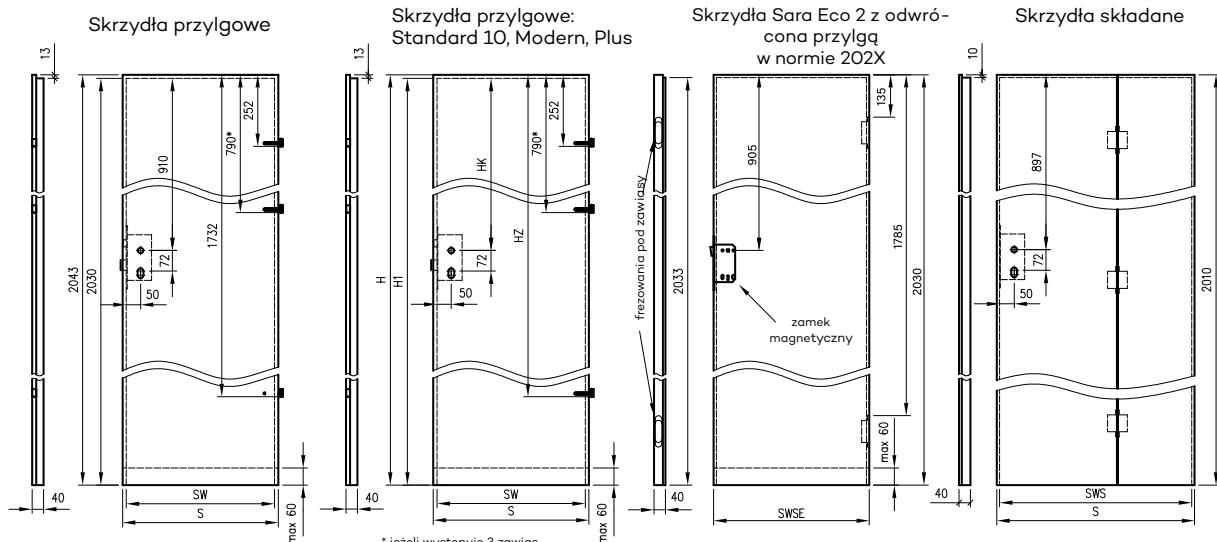

INFORMACJE TECHNICZNE

WYMIARY SKRZYDEŁ I ROZMIESZCZENIE ZAWIASÓW

Skrzydła bezprzylgowe rozierne

Skrzydła bezprzylgowe rozierne Standard 10, Modern, Plus

Skrzydła Sara Eco 2 bezprzylgowe w normie 202X

Skrzydła przesuwne do:
- kaset ościeżnicowych PA
- systemów SPAZIO CD
- systemów ściennych