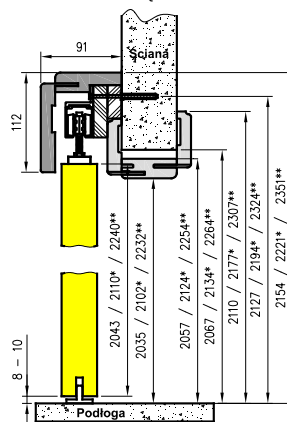

NT - przekrój pionowy na tunelu z kąt. 63 mm