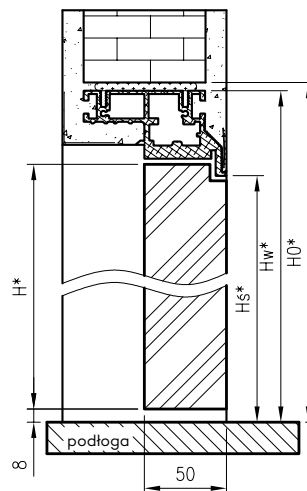

Przekrój pionowy drzwi 50mm z odwróconą przylgą - otwierane do wewnątrz

Wymiary szerokości drzwi Profi