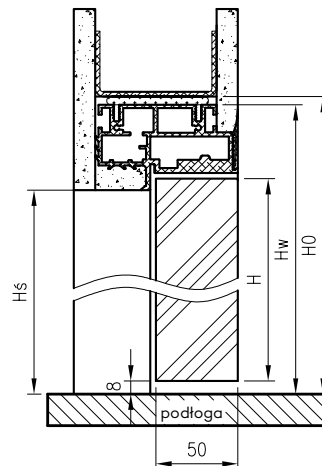

Przekrój pionowy drzwi 50mm bezprzylgowe - otwierane na zewnątrz

	S	A	C	D
"60"	600	586	690	700
"70"	700	686	790	800
"80"	800	786	890	900
"90"	900	886	990	1000
"100"	1000	986	1090	1100

norma	H	Hs	Hw	H0
2043	2043	2044	2096	2101
2240	2240	2241	2293	2298