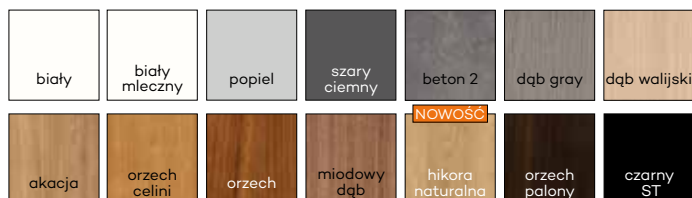

KOLORYSTYKA

Ościeżnice malowane są proszkowo w dwóch stopniach połysku: mat/drobna struktura lub półpołysk/gładka, dostępne w kolorach:

LAMINATY CPL

*** kolor beż dostępny tylko w półpołysku

OŚCIEŻNICE STALOWE HYBRYDOWE