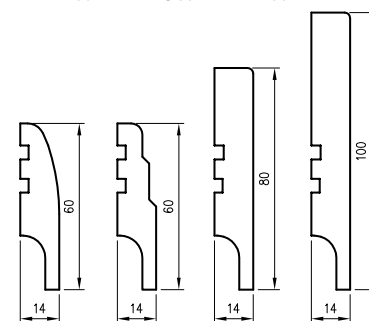

LISTWY DEKORACYJNE

LPP 2W LPP 3W LPP 1W LPP 4W

Długość listew dekoracyjnych 2,62 mb (oprócz LPP4W). Listwy dekoracyjne wymagają przycięcia przed montażem.

CENY LISTEW

Model	Cell, 3D		CPL		malowane	
	netto	brutto	netto	brutto	netto	brutto
LPP1W, LPP2W*, LPP3W*	32 zł	39,36 zł	32 zł	39,36 zł	70 zł	86,10 zł
LPP4W	49 zł	60,27 zł	-	-	110 zł	135,30 zł