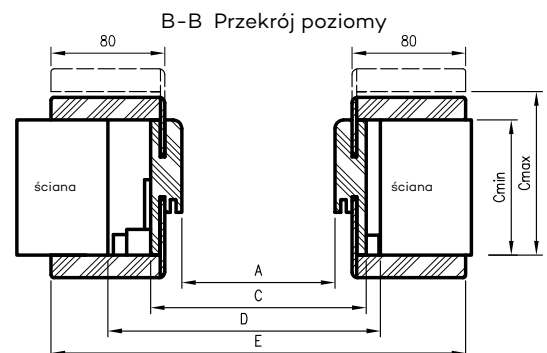

D - wymagana szerokość otworu w murze

* Uwaga - ościeżnica 075-095 ma płytszy wpust pod kątownik ruchomy, dla grubości muru 75-89 mm konieczne będzie samodzielne skrócenie kątownika ruchomego.

** - trzeci zawias, opcja za dopłat

do drzwi jednoskrzydłowych

	A	C	D	E
"60"	627	671	700	811
"60N"	607	651	680	791
"70"	727	771	800	911
"70N"	707	751	780	891
"80"	827	871	900	1011
"80N"	807	851	880	991
"90"	927	971	1000	1111
"90N"	907	951	980	1091
"100"	1027	1071	1100	1211
"100N"	1007	1051	1080	1191

"xN" - norma szerokościowa dla wybranych skrzydeł bezprzylgowych płytowych jednoskrzydłowych