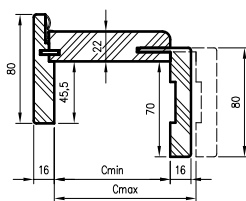

Profil ościeżnicy