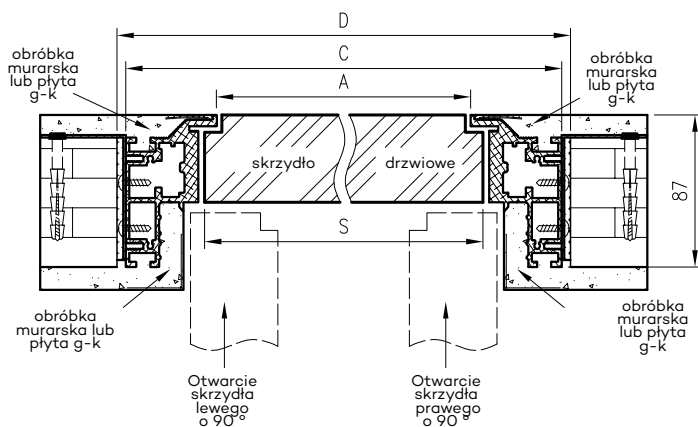

PROFI - ODWRÓCONA PRZYLGĄ - OTWIERANE DO WEWNĄTRZ W NORMIE 2043, 2240

Przekrój poprzeczny drzwi 50mm z odwróconą przylgą - otwierane do wewnątrz