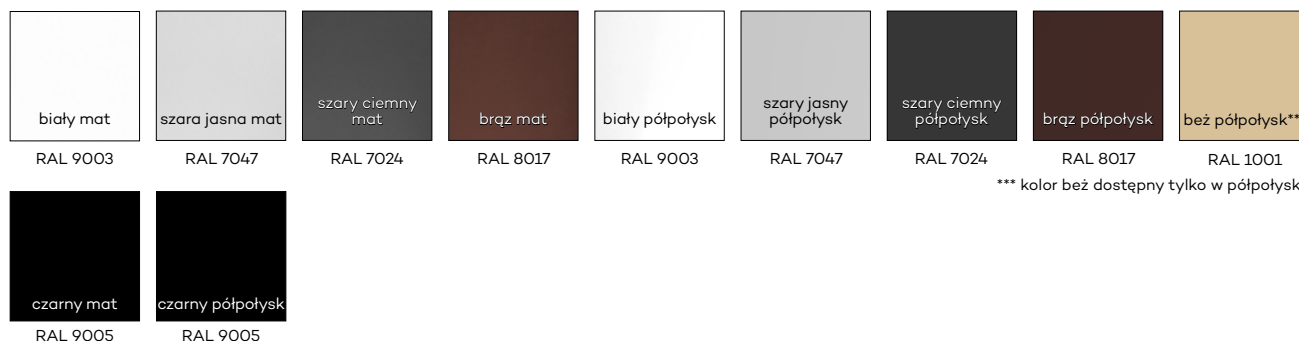

KOLORYSTYKA

Ościeżnice malowane są proszkowo w dwóch stopniach połysku: mat/drobna struktura lub półpołysk/gładka, dostępne w kolorach:

*** kolor beż dostępny tylko w półpołysku

OŚCIEŻNICE STALOWE REGULOWANE