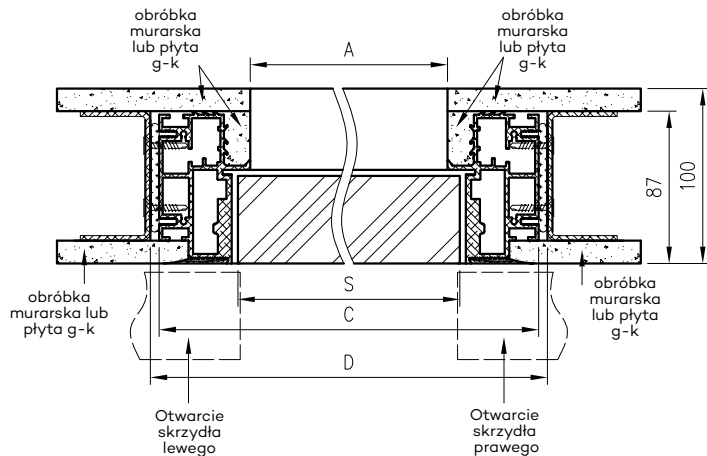

Wymiary szerokości drzwi Profi

Wymiary wysokości drzwi bezprzylgowych

INFORMACJE TECHNICZNE

PROFI - BEZPRZYLGOWE - OTWIERANE NA ZEWNĄTRZ W NORMIE 2043, 2240

Przekrój poprzeczny drzwi 50mm bezprzylgowe - otwierane na zewnątrz