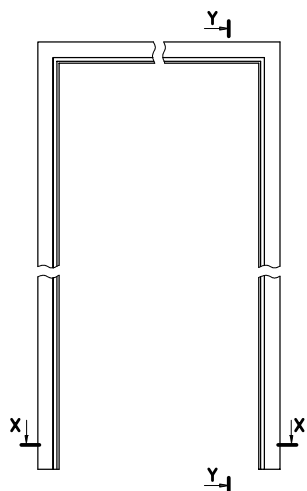

OŚCIEŻNICE STALOWE MAŁE KĄTOWE

PRZYLGOWE

KONSTRUKCJA:

Ościeżnice stalowe wykonane są z blachy stalowej niskowęglowej o grubości 1,2 mm, zabezpieczonej lakierową, organiczną powłoką ochronną. Ościeżnica składa się z dwóch stojaków: zaczepowego i zawiasowego oraz nadproża, połączonych ze sobą na stałe metodą spawania. Stojaki zawiasowe wyposażone są w gniazda zawiasowe (2-3 szt.), natomiast stojaki zaczepowe posiadają wycięcia pod język i zasuwki zamka dedykowanego skrzydła drzwiowego (zestaw zawiera uszczelkę przymykową).

ZASTOSOWANIE

OSMK_STAND – ościeżnica przeznaczona do drzwi wewnętrznych przylgowych

Profil ościeżnicy OSMK