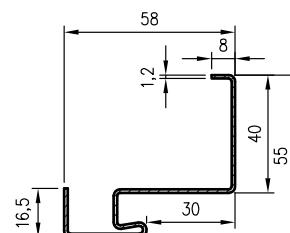

D - szerokość otworu w murze

wymiary dla drzwi jednoskrzydłowych

symbol szer.	A	C	D	E
"60"	600	633	690	710
"70"	700	733	790	810
"80"	800	833	890	910
"90"	900	933	990	1010
"90E"	904	937	994	1014
"100"	1000	1033	1090	1110

CENY

symbol szer.	netto	brutto
"60" - "100"	433,00 zł	532,59 zł

Uwaga: Dopłata za wzmocnienie pod samozamykacz 34 zł | 41,82 zł

KOLORYSTYKA

Ościeżnice malowane są proszkowo w dwóch stopniach połysku: mat/drobna struktura lub półpołysk/gładka, dostępne w kolorach: