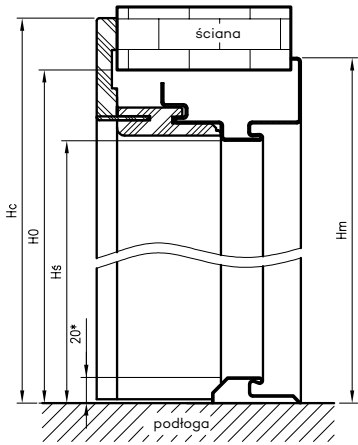

Wymiary OSH OLIMP EI30 dla drzwi jednoskrzydłowych

OŚCIEŻNICE STALOWE HYBRYDOWE

PRZYLGOWE

OŚCIEŻNICE STALOWE HYBRYDOWE PRZYLGOWE - WYMIARY

Wymiary OSH STAND dla drzwi dwuskrzydłowych

symbol szer.	A	D	E	F
„100d”	1034	1144	1164	1226
„110d”	1134	1244	1264	1326
„120”	1234	1344	1364	1426
„130”	1334	1444	1464	1526
„140”	1434	1544	1564	1626
„150”	1534	1644	1664	1726
„160”	1634	1744	1764	1826
„170”	1734	1844	1864	1926
„180”	1834	1944	1964	2026
„190”	1934	2044	2064	2126
„200”	2034	2144	2164	2226

Wymiary szerokości OSH

symbol szer.	A	D	E	F	OSH STAND	OSH SZKLANE	OSH ENTER	OSH SOLID	OSH SOLID RC2	OSH ATHOS	OSH FORCA
„60”	600	710	730	792	•	•					
„70”	700	810	830	892	•	•	•				
„80”	800	910	930	992	•	•	•	•	•	•	•
„90”	900	1010	1030	1092	•	•	•	•	•	•	•
„90E” ****	904	1014	1034	1096			•	•	•		
„90E” ****	915	1025	1045	1107						•	•
„100”	1000	1110	1130	1192	•		•	•	•	•	•
„110”	1100	1210	1230	1292	•		•			•	•

**** - wymiar inwestycyjny „90E” odmienny dla drzwi technicznych i pozostających

D - szerokość otworu montażowego

Dla określonej grubości ściany należy wybrać właściwy wariant panela regulowanego z kątownikiem maskującym (Cmin)