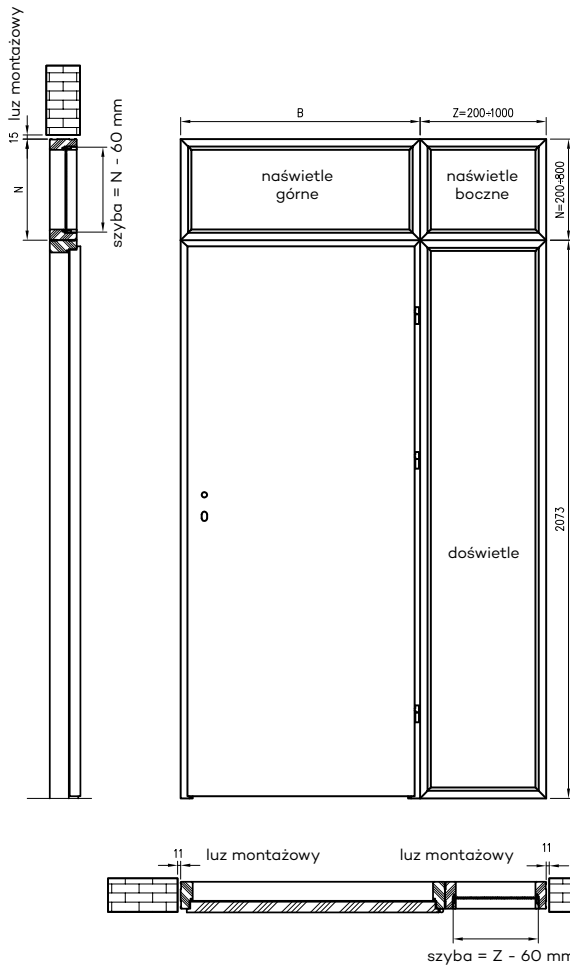

NAŚWIETLA/DOŚWIETLA

Naświetla / doświetla to nieotwieralne, przeszklone przegrody pomiędzy pomieszczeniami, które mogą stanowić niezależną konstrukcję lub uzupełnienie drzwi wewnętrznych (oprócz drzwi szklanych) z ościeżnicą prostą. Naświetla / doświetla są produkowane i dostarczane w postaci kompletu elementów przeznaczonych do montażu. Komplet zawiera:

- dwie pionowe i dwie poziome belki główne
- komplet listew maskujących i montażowych
- komplet uszczelek
- łączniki belek głównych

Naświetla / doświetla stosowane są w drzwiach wewnętrznych z ościeżnicą stałą w dekorach DRE-Cell, folii 3D, laminacie CPL gr. 0,15-0,20 mm oraz malowane.

UWAGA: Oferowany produkt nie zawiera szyby, należy ją samodzielnie dokupić. Zalecamy stosowanie szyby hartowanej o grubości 4 mm. Montaż naświetli / doświetli należy wykonać po zakończeniu „mokrych” prac budowlanych.