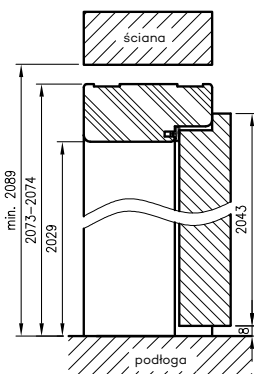

Przekrój pionowy OP do drzwi przylgowych