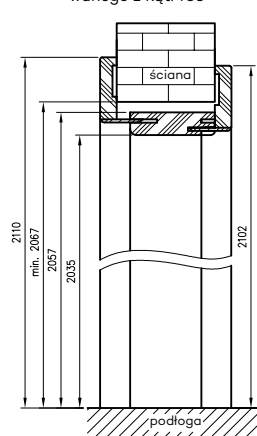

Przekrój pionowy tunelu regulowanego z ką. T63