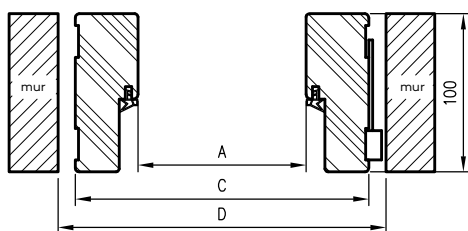

Przekrój poziomy OPB

D - wymagana wysokość otworu w murze 2097 mm