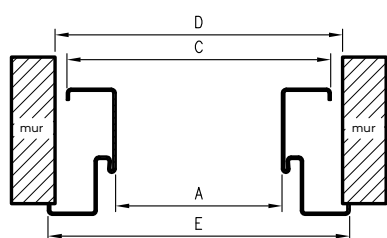

D - szerokość otworu montażowego

OSS OLIMP EI30 dla drzwi jednoskrzydłowych

symbol szer.	A	C	D	E
"80"	802	872	889	899
"90"	902	972	989	999
"90E"	917	987	1004	1014
"100"	1002	1072	1089	1099
"110"	1102	1172	1189	1199

OSSB Stand dla drzwi jednoskrzydłowych

symbol szer.	A	C	D	E
"60"	624	694	711	721
"60N"	604	674	691	701
"70"	724	794	811	821
"70N"	704	774	791	801
"80"	824	894	911	921
"80N"	804	874	891	901
"90"	924	994	1011	1021
"90N"	904	974	991	1001
"100"	1024	1094	1111	1121
"100N"	1004	1074	1091	1101

"xN" - norma szerokościowa dla wybranych skrzydeł bezprzylgowych płytowych jednoskrzydłowych

Wymiary szerokości OSS

symbol szer.	A	C	D	E	OSS STAND	OSS SZKLANE	OSS ENTER	OSS SOLID	OSS SOLID RC2	OSS ATHOS	OSS FORCA
"60"	600	670	687	697	•	•					
"70"	700	770	787	797	•	•	•				
"80"	800	870	887	897	•	•	•	•	•	•	•
"90"	900	970	987	997	•	•	•	•	•	•	•
"90E"****	904	974	991	1001	•		•	•	•		
"90E"****	915	985	1002	1012						•	•
"100"	1000	1070	1087	1097	•		•	•	•	•	•
"110"	1100	1170	1187	1197	•		•	•	•	•	•

**** - wymiar inwestycyjny "90E" odmienny dla drzwi technicznych i pozostałych

Wymiary OSS STAND dla drzwi dwuskrzydłowych

symbol szer.	A	C	D	E
"100d"	1034	1104	1121	1131
"110d"	1134	1204	1221	1231
"120"	1234	1304	1321	1331
"130"	1334	1404	1421	1431
"140"	1434	1504	1521	1531
"150"	1534	1604	1621	1631
"160"	1634	1704	1721	1731
"170"	1734	1804	1821	1831
"180"	1834	1904	1921	1931
"190"	1934	2004	2021	2031
"200"	2034	2104	2121	2131

OSSB Stand dla drzwi dwuskrzydłowych

symbol szer.	A	C	D	E
"120"	1271	1341	1358	1368
"130"	1371	1441	1458	1468
"140"	1471	1541	1558	1568
"150"	1571	1641	1658	1668
"160"	1671	1741	1758	1768
"170"	1771	1841	1858	1868
"180"	1871	1941	1958	1968

Ceny ościeżnic

rodzaj ościeżnicy	cena netto	cena brutto	Dopłata za wzmocnienie pod samozamykacz
OSSB STAND *** szer. „60” - „100” szer. „120” - „180”	848 zł	1043,04 zł 1457,55 zł	
OSS STAND szer. „60” - „110” szer. „100d” - „200” *	481 zł 642 zł	591,63 zł 789,66 zł	+34 zł netto / 41,82 zł brutto
OSS SZKLANE szer. „60” - „90”	481 zł	591,63 zł	
OSS ENTER	481 zł	591,63 zł	
OSS SOLID	481 zł	591,63 zł	
OSS SOLID RC2	597 zł	734,31 zł	
OSS ATHOS	774 zł	952,02 zł	
OSS FORCA	790 zł	971,70 zł	w standardzie / brak dopłaty
OSS FORCA B**	733 zł	901,59 zł	

Ceny ościeżnic OSS OLIMP EI30

szerokość	cena netto	cena brutto
„80”, „90”, „90E”	774 zł	952,02 zł
„100”, „110”	811 zł	997,53 zł

* - ościeżnice OSS STAND do drzwi dwuskrzydłowych szer. „100d” - „200”

** - OSS FORCA B - to wariant OSS FORCA do drzwi Forca B (bez ognioodporności)

*** - ościeżnice OSSB STAND jednoskrzydłowe z 3 zawiasami dopłata 136 zł | 167,28 zł, dla dwuskrzydłowych z 6 zawiasami dopłata 272 zł | 334,56 zł