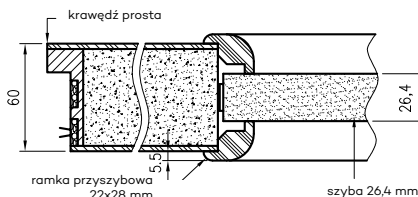

Skrzydło drzwiowe przeciwpożarowe Olimp EI60

Skrzydło drzwiowe antywłamaniowe Forca B