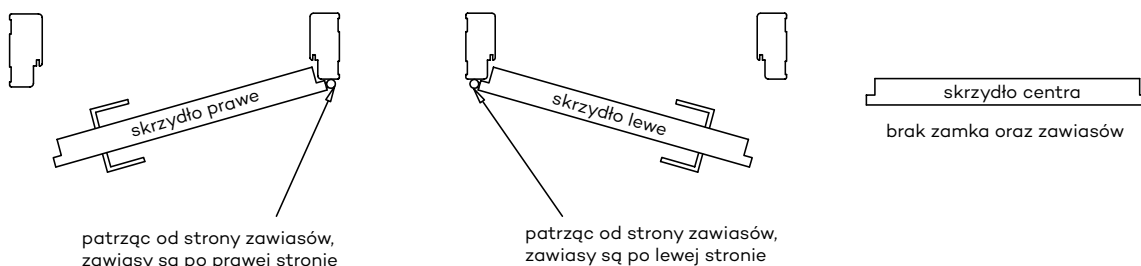

SKRZYDŁA PRZYLGOWE POJEDYNCZE

Oferujemy skrzydła: prawe, lewe oraz centra