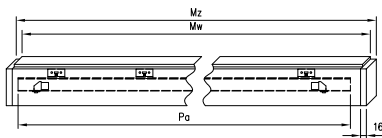

SYSTEM PRZESUWNY NAŚCIENNY

maskownica z prowadnicą

System przesuwny pojedynczy

Wymiar drzwi [mm]	Maskownica Mz	Prowadnica Mw	Pa
644, 744	1620	1588	1500
844	1920	1888	1800
944	2120	2088	2000
1044	2160	2128	2000

System przesuwny podwójny

Wymiar drzwi [mm]	Maskownica Mz	Prowadnica Mw	Pa
2 x 644	2 x 1519	2 x 1503	2 x 1500
2 x 744	2 x 1519	2 x 1503	2 x 1500
2 x 844	2 x 1819	2 x 1803	2 x 1800
2 x 944	2 x 2019	2 x 2003	2 x 2000
2 x 1044	2 x 2063	2 x 2047	2 x 2000

System przesuwny pojedynczy

symbol	„60”	„70”	„80”	„90”	„100”
A	602	702	802	902	1002
C	646	746	846	946	1046
D	664	764	864	964	1064
E	752	852	952	1052	1152
E*	786	886	986	1086	1186
S	644	744	844	944	1044