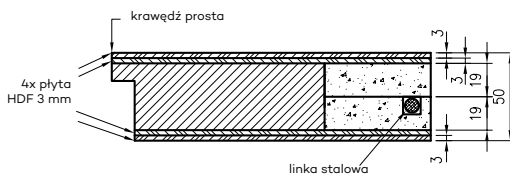

A. Wkład stabilizujący „plaster miodu”