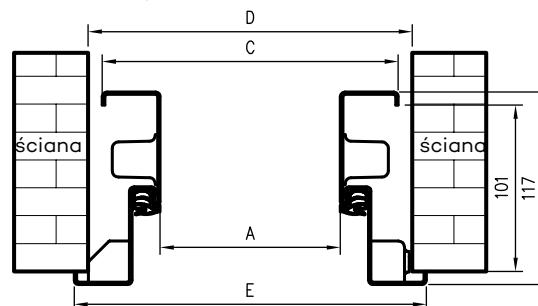

* wymiary OD OLIMP EI 30

** wymiary OD OLIMP EI 60

INFORMACJE TECHNICZNE

OŚCIEŻNICA STALOWA STAŁA OLIMP EI 60

Przekrój pionowy drzwi Olimp EI-60

Przekrój poprzeczny ościeżnicy w murze

D - szerokość otworu montażowego