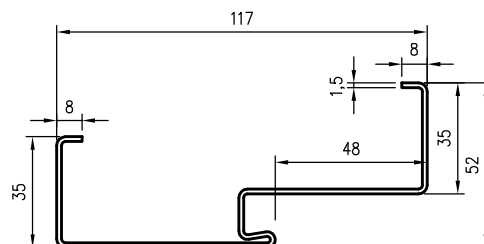

Profil ościeżnicy

Wymiary Olimp EI60 dla drzwi jednoskrzydłowych

	A	C	D	E
„80”	797	867	884	901
„90”	897	967	984	1001
„90E”	926	996	1013	1030
„100”	997	1067	1084	1101
„110”	1097	1167	1184	1201

PROFILE OŚCIEŻNIC PROSTYCH OP, OP SOFT, OPB