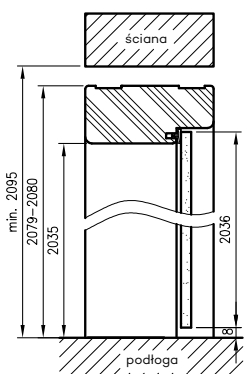

Przekrój pionowy OP do drzwi szklanych