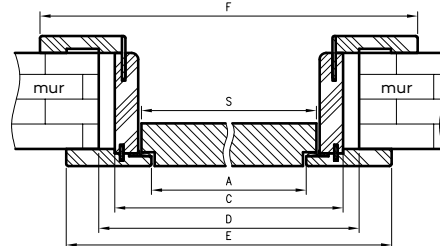

A	C	D	E	F	S
60	625	694	724	785	834	644
70	725	794	824	885	934	744
80	825	894	924	985	1034	844
90	925	994	1024	1085	1134	944
100	1025	1094	1124	1185	1234	1044

Przekrój poziomy ORO