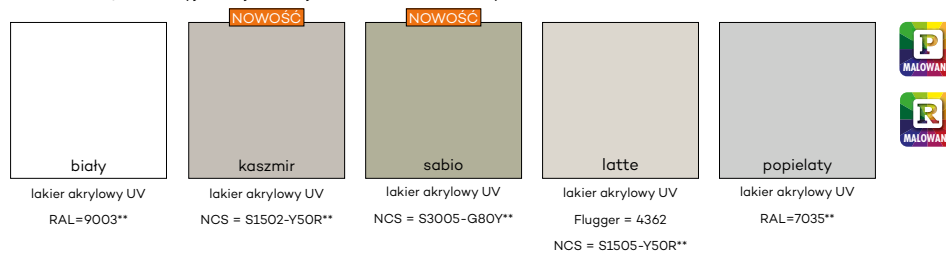

** Wartości RAL, NCS, FLUGGER są orientacyjne, najbardziej zbliżone do koloru skrzydła