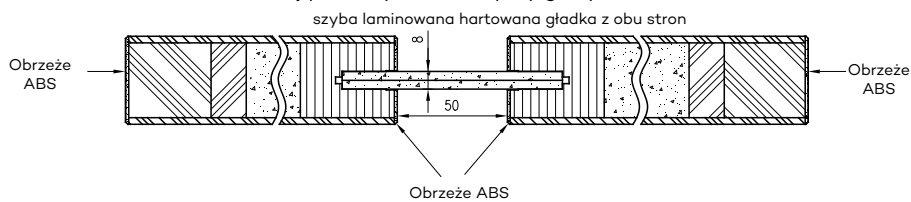

Przekrój poziomy drzwi bezprzylgowych VETRO E