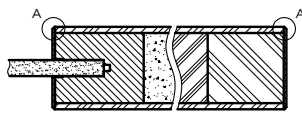

INFORMACJE TECHNICZNE

INFORMACJE TECHNICZNE - VETRO A, B, D1

UWAGA: W kolorze biała mat skrzydła dostępne również w wersji bezprzylgowej rozwiernej.

Przekrój ramiaka skrzydła bezprzylgowego