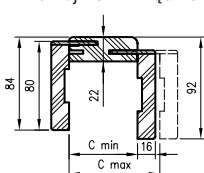

D - wymagana szerokość otworu w murze
* dotyczy Tunelu Regulowanego z ką. T63
** dotyczy Tunelu Regulowanego z ką. T80

Przekrój TUN z ką. T80