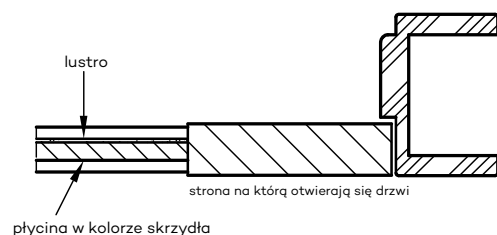

Drzwi ESTRA 10 bezprzylgowe lub przylgowe w wariantcie "Rewers"