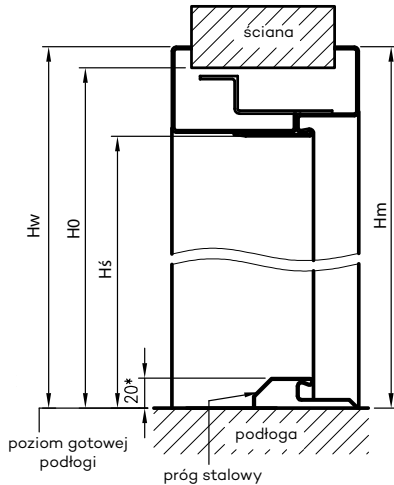

OŚCIEŻNICE STALOWE REGULOWANE

PRZYLGOWE

OŚCIEŻNICE STALOWE REGULOWANE PRZYLGOWE - WYMIARY

* - przy zastosowaniu pręgu stalowego - faktyczna wysokość w świetle przejścia zmniejszy się o 20mm od podanej

D - szerokość otworu w murze