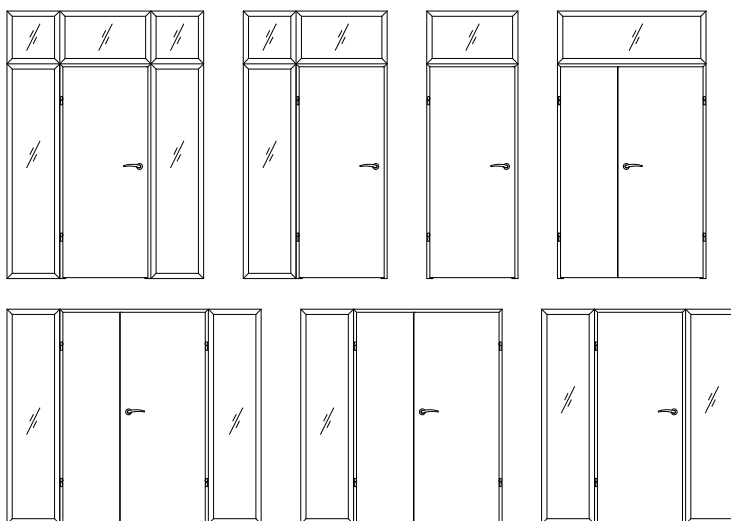

MOŻLIWE KONFIGURACJE

Cena naświetli / doświetli dotyczy jednego metra bieżącego obwodu mierzonego po zewnętrznej stronie naświetla / doświetla, jest ceną orientacyjną. W celu dokładnego wyliczenia ceny gotowego produktu prosimy o kontakt z Działem Kontraktów.

Cena 1 metra bieżącego obwodu naświetli / doświetli wynosi **120 zł netto** | **147,60 zł brutto** w dekorach Cell, 3D, CPL oraz **158 zł netto** | **194,34 zł brutto** malowanych. Składając zamówienie wymiary należy określić w mm.

W celu złożenia zamówienia prosimy o kontakt z Działem Kontraktów - tel. 55 236 42 59.

UWAGA: Wysokość doświetla dostosowana jest do standardowej wysokości ościeżnicy prostej. W związku z tym nie zalecamy skracania ościeżnicy w konfiguracji z doświetlem.