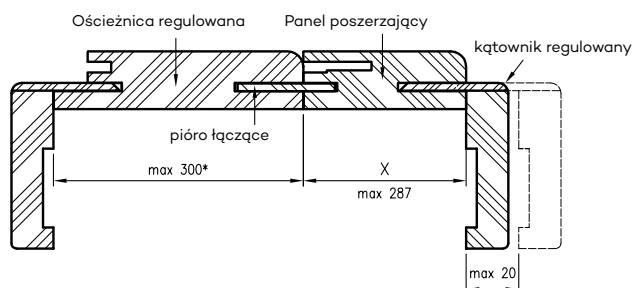

PANELE POSZERZAJĄCE

ZASTOSOWANIE

Panel poszerzający to składowa ozdobnej zabudowy przejścia w murze lub powiększenie możliwości instalowania ościeżnic przy grubych ścianach powyżej 320 mm. Panel jest poszerzeniem środkowych części ościeżnic regulowanych i tuneli regulowanych. Znajduje zastosowanie przy użyciu kątowników regulowanych, z wcześniej zamówionych ościeżnic lub tuneli z kątem łączenia 45°.

Kąt łączenia 90° przy panelach OR występuje w kolorze biała mat, jasna szara mat, kaszmir mat, warm grey mat, ciemna oliwka mat, ciemny niebieski mat, dąb szatwia, czarna mat 2, biały lakier akrylowy UV, sosna biała, dąb vintage, dąb piaskowy, dąb polski 3D

Kąt łączenia 90° przy panelach ORB występuje w kolorze biała mat, jasna szara mat, kaszmir mat, warm grey mat, ciemna oliwka mat, ciemny niebieski mat, dąb szatwia, czarna mat 2, biały lakier akrylowy UV, sosna biała, dąb piaskowy, dąb vintage, dąb polski 3D, laminaty akrylowe (połysk standard, połysk metalik, mat standard, xtreme matt)

Panele poszerzające o zmiennych wysokościach występują w grupie oklein Cell, CPL oraz laminatach: połysk metalik, mat standard, połysk standard, xtreme matt.

ZAWARTOŚĆ KOMPLETU

- dwie belki pionowe
- belka pozioma
- trzy pióra łączące
- akcesoria do łączenia belek

* w ORS max 280
w ORO max 270
w TUN max 287

warianty szerokości przekroju panela

X	062	082	107	127	147	167	187	207	227	247	267	287

Wymiary paneli poszerzających OR - ościeżnice regulowane do drzwi przylgowych

warianty wysokości				
	PL	198X	211X	224X
Hś	2029	1969	2096	2226
Hw	2051	1991	2118	2248

	do drzwi jednoskrzydłowych										do drzwi dwuskrzydłowych									
	„60”	„70”	„80”	„90”	„100”	„110”	„100d”	„110d”	„120”	„130”	„140”	„150”	„160”	„170”	„180”	„190”	„200”			
A	602	702	802	902	1002	1102	1035	1135	1235	1335	1435	1535	1635	1735	1835	1935	2035			
C	646	746	846	946	1046	1146	1079	1179	1279	1379	1479	1579	1679	1779	1879	1979	2079			

Wymiary paneli poszerzających ORB_45° - ościeżnice regulowane do drzwi bezprzylgowych 45°

warianty wysokości				
	PL	198X	211X	224X
Hś	2042	1982	2109	2239
Hw	2064	2004	2131	2261

	do drzwi jednoskrzydłowych										do drzwi dwuskrzydłowych							
	„60”	„60N”	„70”	„70N”	„80”	„80N”	„90”	„90N”	„100”	„100N”	„120”	„130”	„140”	„150”	„160”	„170”	„180”	
A	627	607	727	707	827	807	927	907	1027	1007	1274	1374	1474	1574	1674	1774	1874	
C	671	651	771	751	871	851	971	951	1071	1051	1318	1418	1518	1618	1718	1818	1918	

Wymiary paneli poszerzających TUN - tunele regulowane

	PL	do drzwi jednoskrzydłowych					do drzwi dwuskrzydłowych									
		„60”	„70”	„80”	„90”	„100”	„120”	„130”	„140”	„150”	„160”	„170”	„180”	„190”	„200”	
Hś	2035	602	702	802	902	1002	1200	1300	1400	1500	1600	1700	1800	1900	2000	
Hw	2057	646	746	846	946	1046	1244	1344	1444	1544	1644	1744	1844	1944	2044	

„xN” - norma szerokościowa dla wybranych skrzydeł bezprzylgowych płytowych jednoskrzydłowych

Wymiary paneli poszerzających ORC - ościeżnice regulowane do drzwi szklanych

	PL	„60”	„70”	„80”	„90”
Hś	2035	600	700	800	900
Hw	2057	644	744	844	944

Wymiary paneli poszerzających ORS - ościeżnice regulowane do drzwi składanych

	PL	„80”	„90”	„100”
Hś	2029	806	906	1006
Hw	2051	850	950	1050

Wymiary paneli poszerzających ORO - ościeżnice regulowane do drzwi z odwróconą przylgą

	PL	„60”	„70”	„80”	„90”	„100”
Hś	2066	650	750	850	950	1050
Hw	2088	694	794	894	994	1094