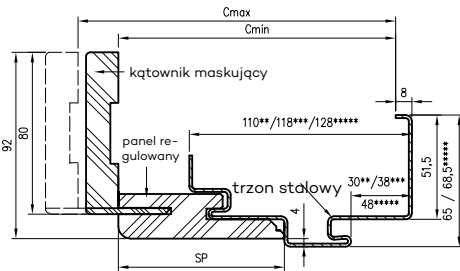

** - wymiary dla pozostałych ościeżnic OSH

*** - wymiary dla OSH ATHOS, OSH FORCA i OSH OLIMP EI 30

**** - wymiary dla OSH OLIMP EI 60

rodzaj ościeżnicy	H0	Hs	Hm	Hc
OSH STAND				
OSH ENTER	2083	2027,5*	2092,5	2124
OSH SOLID				
OSH SOLID RC2				
OSH SZKLANE	2089	2033,5	2098,5	2130
OSH ATHOS	2085	2029,5*	2094,5	2126
OSH FORCA				
OSH OLIMP EI30	2081	2025,5	2090	2122
OSH OLIMP EI60	2082	2023	2091,5	2119