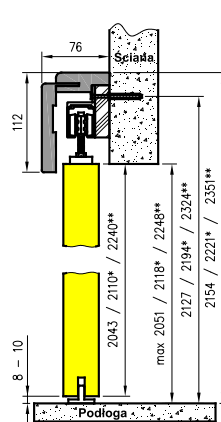

NS - przekrój pionowy