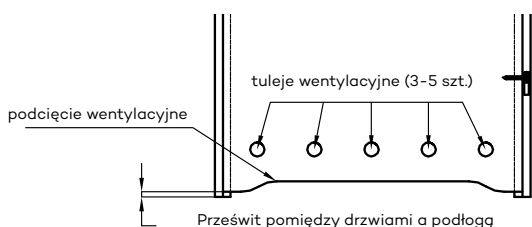

Powyżej podano wymaganą wysokość prześwitu pod drzwiami, zapewniającą 0,022 m² całkowitej powierzchni wentylacyjnej.

Standardowo prześwit ten dla skrzydeł wynosi 8 mm.

* należy zwiększyć prześwit do podanej wysokości poprzez skrócenie skrzydła od dołu (w przypadku gdy skrócenie jest możliwe – patrz **)

** Wyjątki nieujęte w tabeli (skrzydła których nie można skrócić):

- Kolekcje Vetro A, D i E – zastosowanie podcięcia wentylacyjnego w drzwiach o szerokości „80”-„100” oraz standardowego prześwitu pod drzwiami (8 mm) zapewni spełnienie wymogu wentylacyjności.
- Kolekcja Vetro B – nie spełnia wymogów wentylacyjności.
- Skrzydła przesuwne – z uwagi na konstrukcję systemu przesuwne (oddalenie od ściany/tunelu o 12-14 mm) spełniają wymóg wentylacyjności bez konieczności stosowania dodatkowych opcji.
- Nie można skrać także drzwi dwuskrzydłowych oraz składanych FOLDE.

jednocześnie może być stosowane tylko jedno rozwiązanie wentylacyjne: tuleje wentylacyjne albo podcięcie albo kratka