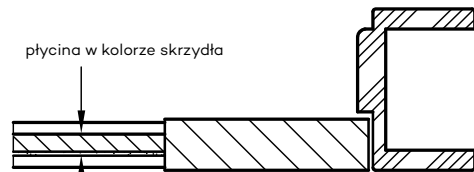

Drzwi ESTRA 10 bezprzylgowe lub przylgowe w wariantcie "Awers"