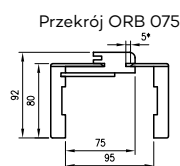

do drzwi jednoskrzydłowych

	A	C	D	E1	E2
"60"	627	671	700	777	811
"70"	727	771	800	877	911
"80"	827	871	900	977	1011
"90"	927	971	1000	1077	1111
"100"	1027	1071	1100	1177	1211

H	Hs	Hw	H0	Hc**	Hc*
1983	1982	2004	2019	2074	2057
2110	2109	2131	2146	2201	2184
2240	2239	2261	2276	2331	2314

H0 - wymagana wysokość otworu w murze

do drzwi dwuskrzydłowych

	A	C	D	E2	E1
120	1274	1318	1350	1458	1424
130	1374	1418	1450	1558	1524
140	1474	1518	1550	1658	1624
150	1574	1618	1650	1758	1724
160	1674	1718	1750	1858	1824
170	1774	1818	1850	1958	1924
180	1874	1918	1950	2058	2024

* **UWAGA:** ościeżnica 075-095 ma odmienny przekrój, dla grubości muru 75-89 mm konieczne będzie samodzielne skrócenie pióra kątownika ruchomego.

Dekor czarny ST oraz laminaty: połysk standard, połysk metalik, mat standard, xtreme matt dostępne jedynie z kątownikiem T80.

Ceny dla wysokości skrzydeł 1983 i 2043 na str. 148-149

Ceny zawierają 2 zawiasy z płytkami mocującymi.

- Cena ościeżnicy do drzwi dwuskrzydłowych: +50% (w przypadku użycia 3 zawiasów dopłata dodatkowa) 249 zł | 306,27 zł
- Dopłata za trzeci zawias Estetic 80 124 zł | 152,52 zł
- Dopłata za wzmocnienie pod samozamykacz dotyczy ościeżnic z kątem łączenia 45° 41 zł | 50,43 zł
- Dopłata za łączenie pod kątem 90° (połysk standard, połysk metalik, mat standard, xtreme matt) 111 zł | 136,53 zł

CENY OŚCIEŻNIC REGULOWANYCH BEZPRZYLGOWYCH O ZMIENNYCH WYSOKOŚCIACH

Grubość muru	P		GRUPA 1		połysk standard		połysk metalik, mat standard		xtreme matt		
	wysokość skrzydła 2110 i 2240	wysokość skrzydła 2110 i 2240	wysokość skrzydła 2110 i 2240	wysokość skrzydła 2240	wysokość skrzydła 2240	wysokość skrzydła 2240	wysokość skrzydła 2240	wysokość skrzydła 2240	wysokość skrzydła 2240	wysokość skrzydła 2240	
Cmin	Cmax	netto	brutto	netto	brutto	netto	brutto	netto	brutto	cena netto	brutto
75	95	885 zł	1088,55 zł	900 zł	1107,00 zł	1401 zł	1723,23 zł	1558 zł	1916,34 zł	1841 zł	2264,43 zł
95	115	901 zł	1108,23 zł	922 zł	1134,06 zł	1427 zł	1755,21 zł	1584 zł	1948,32 zł	1876 zł	2307,48 zł
120	140	918 zł	1129,14 zł	937 zł	1152,51 zł	1451 zł	1784,73 zł	1611 zł	1981,53 zł	1912 zł	2351,76 zł
140	160	935 zł	1150,05 zł	958 zł	1178,34 zł	1478 zł	1817,94 zł	1638 zł	2014,74 zł	1948 zł	2396,04 zł
160	180	950 zł	1168,50 zł	976 zł	1200,48 zł	1505 zł	1851,15 zł	1664 zł	2046,72 zł	1983 zł	2439,09 zł
180	200	970 zł	1193,10 zł	993 zł	1221,39 zł	1531 zł	1883,13 zł	1689 zł	2077,47 zł	2017 zł	2480,91 zł
200	220	987 zł	1214,01 zł	1015 zł	1248,45 zł	1558 zł	1916,34 zł	1718 zł	2113,14 zł	2052 zł	2523,96 zł
220	240	1003 zł	1233,69 zł	1027 zł	1263,21 zł	1584 zł	1948,32 zł	1745 zł	2146,35 zł	2087 zł	2567,01 zł
240	260	1020 zł	1254,60 zł	1045 zł	1285,35 zł	1611 zł	1981,53 zł	1769 zł	2175,87 zł	2124 zł	2612,52 zł
260	280	1035 zł	1273,05 zł	1064 zł	1308,72 zł	1638 zł	2014,74 zł	1795 zł	2207,85 zł	2159 zł	2655,57 zł
280	300	1055 zł	1297,65 zł	1083 zł	1332,09 zł	1664 zł	2046,72 zł	1823 zł	2242,29 zł	2194 zł	2698,62 zł
300	320	1067 zł	1312,41 zł	1098 zł	1350,54 zł	1689 zł	2077,47 zł	1849 zł	2274,27 zł	2230 zł	2742,90 zł