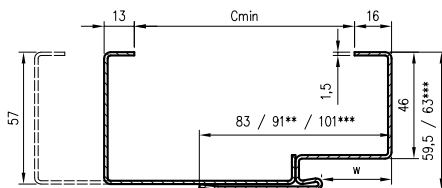

Profil ościeżnicy OSR z kątownikiem domykającym T57

** 91 dla OSR ATHOS, OSR FORCA, OSR FORCA B i OSR OLIMP EI 30

*** dotyczy OSR Olimp EI 60

OSR OLIMP EI30 dla drzwi jednoskrzydłowych

symbol szer.	A	D	E	F
"80"	802	892	921	921
"90"	902	992	1021	1021
"90E"	917	1007	1036	1036
"100"	1002	1092	1121	1121
"110"	1102	1192	1221	1221

OSR OLIMP EI60 dla drzwi jednoskrzydłowych

symbol szer.	A	D	E	F
"80"	797	894	923	916
"90"	897	994	1023	1016
"90E"	926	1023	1052	1045
"100"	997	1094	1123	1116
"110"	1097	1194	1223	1216

Wymiary szerokości OSR

symbol szer.	A	D	E	OSR STAND	OSR SZKLANE	OSR ENTER	OSR SOLID	OSR SOLID RC2	OSR ATHOS	OSR FORCA
"60"	600	690	719	•	•					
"70"	700	790	819	•	•	•				
"80"	800	890	919	•	•	•	•	•	•	•
"90"	900	990	1019	•	•	•	•	•	•	•
"90E" ****	904	994	1023	•	•	•	•			
"90E" ****	915	1005	1034						•	•
"100"	1000	1090	1119	•		•	•	•	•	•
"110"	1100	1190	1219	•		•			•	•

**** - wymiar inwestycyjny "90E" odmienny dla drzwi technicznych i pozostałych

Wymiary OSR STAND dla drzwi dwuskrzydłowych

symbol szer.	A	D	E	F
"100d"	1034	1124	1153	1153
"110d"	1134	1224	1253	1253
"120"	1234	1324	1353	1353
"130"	1334	1424	1453	1453
"140"	1434	1524	1553	1553
"150"	1534	1624	1653	1653
"160"	1634	1724	1753	1753
"170"	1734	1824	1853	1853
"180"	1834	1924	1953	1953
"190"	1934	2024	2053	2053
"200"	2034	2124	2153	2153

rodzaj ościeżnicy	HO	Hś	Hw	Hm	W
OSR STAND	2073	2027,5*	2088	2087	30
OSR ENTER					
OSR SOLID					
OSR SOLID RC2					
OSR SZKLANE	2079	2033,5	2094	2093	30
OSR ATHOS	2073	2027,5*	2088	2087	38
OSR FORCA					
OSR OLIMP EI30					
OSR OLIMP EI60	2072	2023	2083,5	2086	48

HO - wysokość otworu montażowego

Hś - wysokość w świetle przejścia w ościeżnicy

* - przy zastosowaniu pręgu stalowego - faktyczna wysokość w świetle przejścia zmniejszy się o 20mm od podanej

Wzmocnienie pod samozamykacz - dopłata

rodzaj ościeżnicy	netto	brutto
OSR STAND	34 zł	41,82 zł
OSR ENTER		
OSR SOLID		
OSR SOLID RC2	w standardzie / brak dopłaty	
OSR ATHOS		
OSR OLIMP EI 30		
OSR FORCA		
OSR OLIMP EI 60