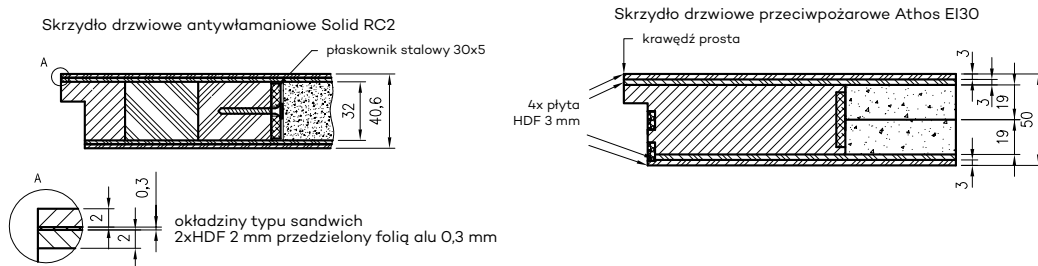

INFORMACJE TECHNICZNE

KONSTRUKCJA SKRZYDEŁ RAMOWYCH (NIE DOTYCZY KOLEKCJI VETRO A, B, D)

Konstrukcja skrzydeł ramowych wykonana jest w całości z płyt drewnopochodnych:

ramiaki pionowe z płyt drewnopochodnych - 40 mm

ramiaki poziome zewnętrzne z płyt drewnopochodnych - 35 mm

ramiaki poziome wewnętrzne:

- płyty drewnopochodne - 22 mm w skrzydłach Lumio, Vico, Auri, Piano, Even, Premium, Fosca, Verso, Reva, Solte, Triesta*, Ena*, Verano* (* W kolekcji Ena 1-2, Triesta 1-2, 1-2, Verano 1-2, ramiak przy dużej szybie wykonany z płyt drewnopochodnych - 35 mm. Natomiast w modelach Ena 3-5, Verano 3-5, 3-5 i Triesta 3 dwa ramiaki przy dużych szybach wykonane z płyt drewnopochodnych - 35 mm.)

- płyty drewnopochodne - 35 mm w skrzydłach Nestor, Elsa, Scala, Berge, Estra.

Przekrój poziomy drzwi

Lumio, Vico, Auri, Verano, Piano, Premium, Fosca, Verso, Ena, Even, Triesta, Reva, Solte