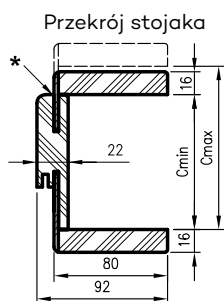

Wymagana wysokość otworu w murze = 2079 mm