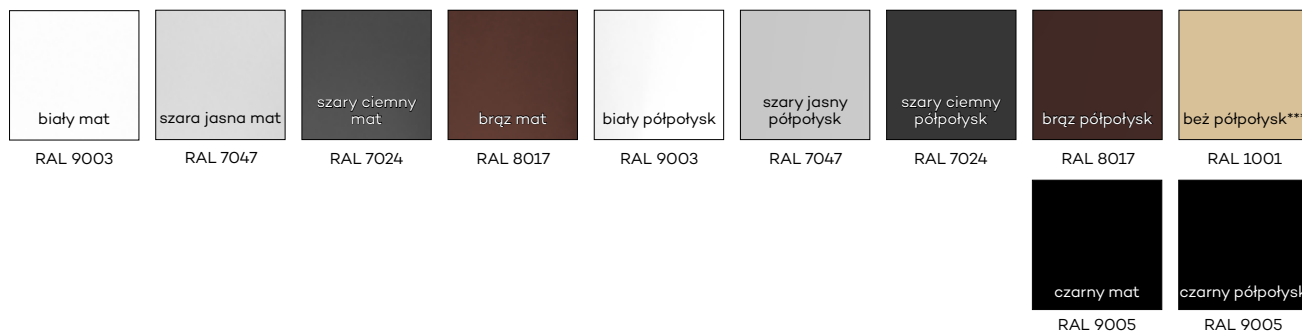

*** kolor beż dostępny tylko w półpołysku

CENA NETTO | CENA BRUTTO

KLAMKI

klamka POLARIS - chrom
wstawki w kolorach DRE-Cell, 3D i CPL 71 zł | 87,33 zł
wstawki w laminatach akrylowych 79 zł | 97,17 zł

klamka POLARIS - czarna mat
wstawki w kolorach DRE-Cell, 3D i CPL 71 zł | 87,33 zł
wstawki w laminatach akrylowych 79 zł | 97,17 zł