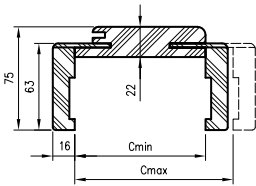

OŚCIEŻNICE REGULOWANE

PRZYLGOWE Z KĄTOWNIKIEM T80 LUB T63

Przekrój OR/ORC z ką. T63