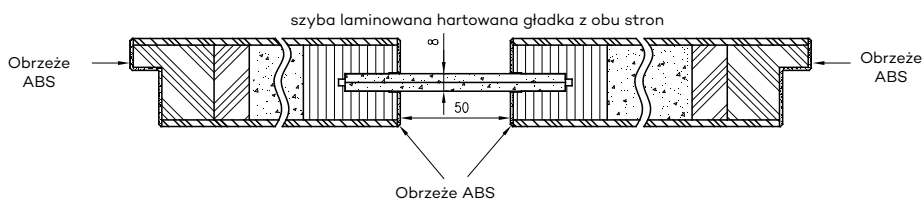

INFORMACJE TECHNICZNE - VETRO E LAMINATY SYNCHRO, MALOWANE

Przekrój poziomy drzwi przylgowych VETRO E