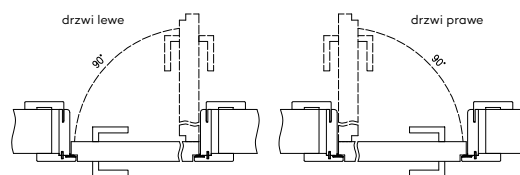

ZASTOSOWANIE

Ościeżnica z odwróconą przylgą ma zastosowanie do wybranych kolekcji: Estra, Nestor, Nova Cell, Uni, Binito, Fargo.

ZAWARTOŚĆ KOMPLETU

Belka główna (element poziomy i dwa pionowe), kątownik T80 (poziomy i dwa pionowe), uszczelka drzewiowa, zestaw dwóch zawiasów Estetic 1821, zaczep zamka magnetycznego, komplet elementów przeznaczonych do zmontowania ościeżnicy wg dotychczasowej instrukcji. Ościeżnice pakowane są w opakowania kartonowe.