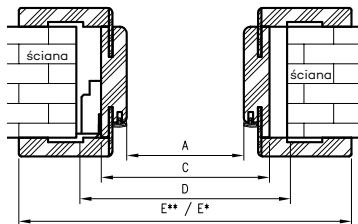

Przekrój poziomy OR/ORC

D - wymagana szerokość otworu w murze