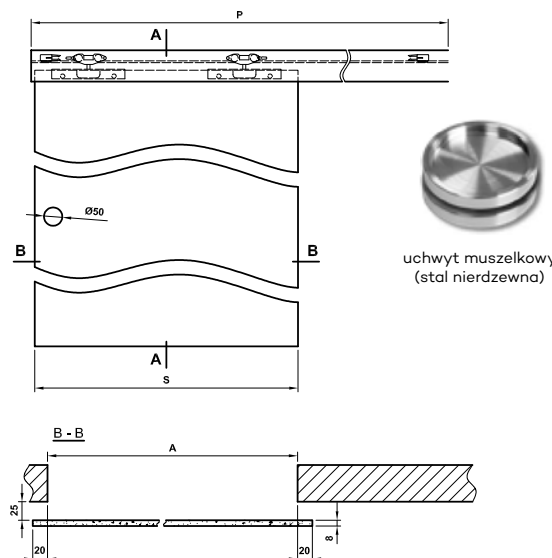

SYSTEM PRZESUWNY

DRZWI SZKLANYCH TP, TO
wewnętrzne wewnątrzlokalowe

SYSTEM PRZESUWNY DO DRZWI SZKLANYCH SPAZIO.

Wykonany z aluminium anodowanego, to kompletne rozwiązanie przeznaczone do obrobionego na gotowo ościeża. W skład kompletu wchodzi szyna jezdna wraz blendą prostą lub owalną oraz elementy przeznaczone do zawieszenia tafli szklanej przesuwnej i ogranicznik dolny.

System Spazio występuje w dwóch wariantach, odróżniających się jedynie kształtem zewnętrznej blendy:

- Spazio TP – z blendą prostą
- Spazio TO – z blendą owalną

CENA

• Cena systemu przesuwnej do drzwi szklanych 1480 zł netto | 1820,40 zł brutto

Do skompletowania systemu należy dokupić skrzydło szklane z naszej oferty z kolekcji Galla w wariantcie przesuwnej oraz przeznaczony do niego uchwyt okrągły.

OD 1480 zł netto

CENA OD 1820,40 zł brutto

OPCJE ZA DOPLATĄ

- uchwyt muszelkowy (dwustronny) 193 zł netto | 237,39 zł brutto

UWAGA: Brak możliwości wykonania opcji wentylacyjnych.

Ceny skrzydeł szklanych GALLA na stronie 140

Tab. Wymiary

	S	A	P	S - szerokość skrzydła A - szerokość otworu w murze P - długość prowadnicy
„60”	630	590	1340	
„70”	730	690	1540	
„80”	830	790	1740	
„90”	930	890	1940