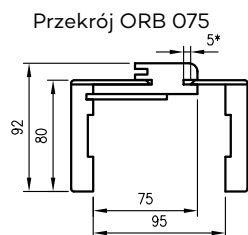

OŚCIEŻNICE REGULOWANE

BEZPRZYLGOWE Z KĄTOWNIKIEM T80 LUB T63

Przekrój poziomy ORB