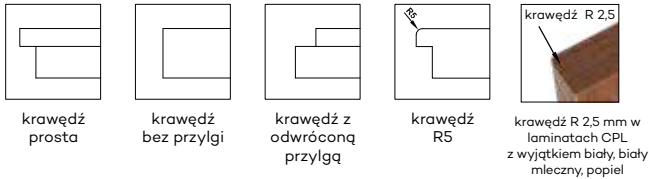

INFORMACJE TECHNICZNE

RODZAJE KRAWĘDZI SKRZYDEŁ DRZWIOWYCH