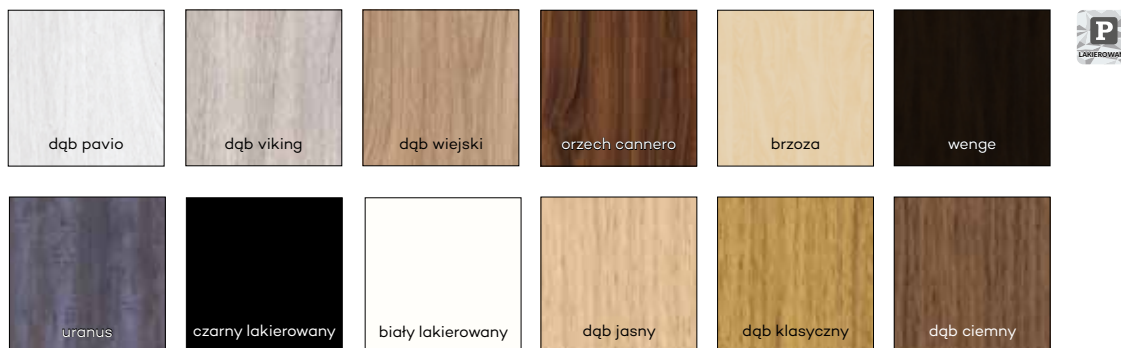

Dekory z kolekcji LUX

Dekory z kolekcji GRAFI

Dekory z kolekcji WOOD