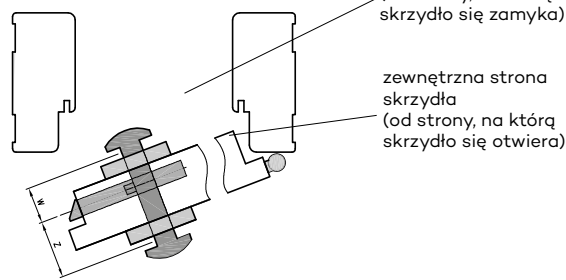

Rys. Dobór wymiaru wkładki z gałką