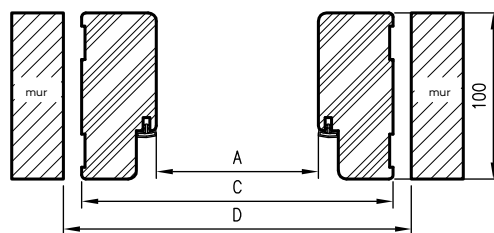

Przekrój poziomy OP