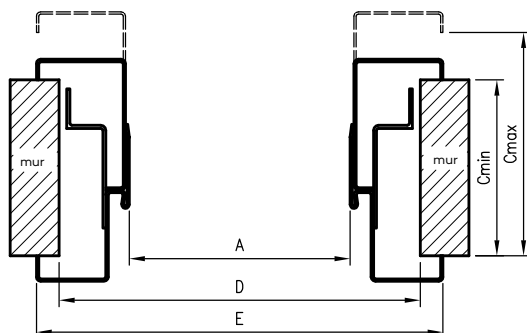

OŚCIEŻNICE STALOWE REGULOWANE

BEZPRZYLGOWE

OŚCIEŻNICE STALOWE REGULOWANE BEZPRZYLGOWE - WYMIARY

Przekrój poziomy OSRB

D - szerokość otworu montażowego