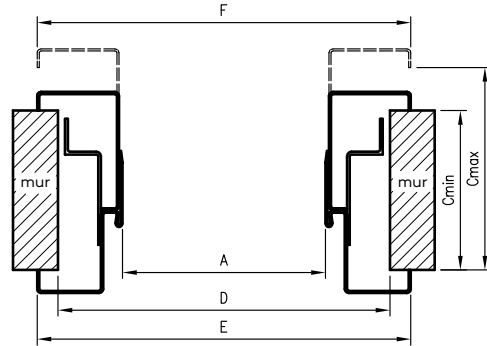

OŚCIEŻNICE STALOWE REGULOWANE

PRZYLGOWE

OŚCIEŻNICE STALOWE REGULOWANE PRZYLGOWE - WYMIARY

* - przy zastosowaniu pręgu stalowego - faktyczna wysokość w świetle przejścia zmniejszy się o 20mm od podanej

D - szerokość otworu w murze