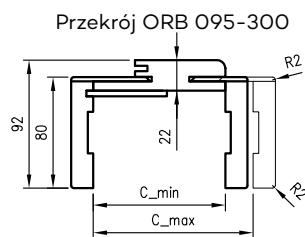

OŚCIEŻNICE REGULOWANE

BEZPRZYLGOWE Z KĄTOWNIKIEM T80 LUB T63

Przekrój poziomy ORB