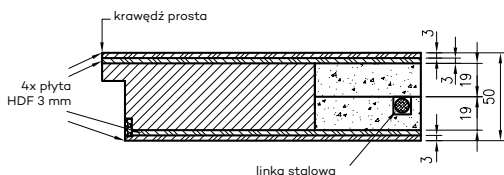

INFORMACJE TECHNICZNE

SKRZYDŁA BEZPRZYLGOWE POJEDYNCZE

Oferujemy skrzydła: prawe, lewe oraz centra

Uwaga: opcja zamka mechanicznego do drzwi bezprzylgowych dostępna jest tylko dla drzwi jednoskrzydłowych

SKRZYDŁA BEZPRZYLGOWE PODWÓJNE

Oferujemy skrzydła podwójne: prawe - wówczas prawe skrzydło jest czynnym a lewe biernym oraz skrzydła podwójne lewe - wówczas lewe skrzydło jest czynnym a prawe biernym.

Skrzydło czynne posiada zamek w standardzie, natomiast skrzydło bierne blachę zaczepową i „kantrygiel”.

* do drzwi dwuskrzydłowych bezprzylgowych istnieje możliwość dokupienia listwy przymykowej szer. 30 mm

$$\boxed{\text{cena drzwi dwuskrzydłowych}} = \boxed{\text{cena skrzydła} \times 2} + \boxed{\text{cena ościeżnicy}}$$

Symbol wymiaru	wymiar w [mm]	
	S2	kombinacja* Sc+Sb
"120"	1291	644+644
"130"	1391	744+644; 644+744
"140"	1491	844+644; 744+744; 644+844
"150"	1591	944+644; 844+744; 744+844; 644+944
"160"	1691	1044+644; 944+744; 844+844; 744+944; 644+1044
"170"	1791	1044+744; 944+844; 844+944; 744+1044
"180"	1891	1044+844; 944+944; 844+1044

kombinacja* - możliwe zestawienia szerokości skrzydeł czynnych (Sc) i biernych (Sb)

KONSTRUKCJA SKRZYDEŁ PŁYTOWYCH

- Rama skrzydła wykonana z drewna iglastego lub z płyty MDF
- Wypełnienie: wkład stabilizujący „plaster miodu” (A), płyta wiórowo-otworowa (B) oraz w drzwiach przeciwpożarowych: płyta wiórowa
- Płyta zewnętrzna HDF 3 mm lub płyta zewnętrzna HDF 4 mm (Finea, Finea B, Enter, Enter Akustik, Solid)
- Krawędź prosta lub bez przylgi

Płyty zewnętrzne skrzydeł uszlachetnione są:

1. w kolekcji DRE-Cell dekor - folia dekoracyjna na bazie polipropylenu
2. w folii 3D - folia 3D na bazie papieru dekoracyjnego
3. w laminacie CPL - laminatem CPL gr. 0,15 - 0,2 mm lub 0,7 mm