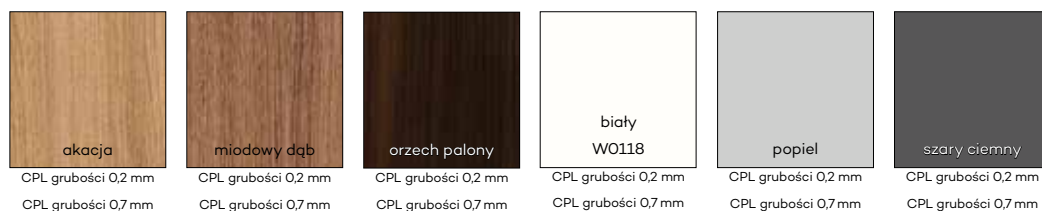

*Dekor czarny ST - Tecofoil dwukrotnie zabezpieczony lakierem pigmentowanym, matowym. Dekor przypisany do grupy cenowej CPL jednakże nie jest to laminat CPL.

** Wartości RAL, NCS, FLUGGER są orientacyjne, najbardziej zbliżone do koloru skrzydła

Dekory z kolekcji LUX

Dekory z kolekcji GRAFI

Dekory z kolekcji WOOD