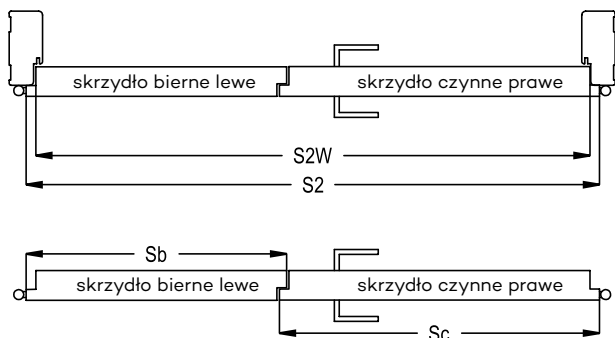

INFORMACJE TECHNICZNE

SKRZYDŁA PRZYLGOWE PODWÓJNE

Oferujemy skrzydła podwójne: prawe - wówczas prawe skrzydło jest czynnym a lewe biernym oraz skrzydła podwójne lewe - wówczas lewe skrzydło jest czynnym a prawe biernym.

Skrzydło czynne posiada przylgę oraz zamek w standardzie. Dla drzwi dwuskrzydłowych krawędź od strony umieszczenia zamka skrzydła czynnego i biernego od strony umieszczenia zaczepu jest zawsze krawędzią prostą.

Natomiast skrzydło bierne posiada „kontrprzylgę” oraz w standardzie blachę zaczepową i „kantrygiel” (A)

Kantrygiel (A)

Wyłącznie ościeżnice naszej produkcji pasują do drzwi dwuskrzydłowych, dlatego zalecamy dokonywanie zakupu drzwi w kompletach. Komplet DRE obejmuje 2 skrzydła drzwiowe oraz ościeżnicę.

$$\text{cena drzwi dwuskrzydłowych} = \text{cena skrzydła} \times 2 + \text{cena ościeżnicy}$$

Symbol wymiaru	wymiary w [mm]		
	S2	S2W	kombinacja* Sc+Sb
„100d”	1078	1052	644+444
„110d”	1178	1152	744+444
”120”	1278	1252	844+444; 644+644
”130”	1378	1352	944+444; 744+644; 644+744
”140”	1478	1452	1044+444; 844+644; 744+744; 644+844
”150”	1578	1552	944+644; 844+744; 744+844; 644+944
”160”	1678	1652	1044+644; 944+744; 844+844; 744+944; 644+1044
”170”	1778	1752	1044+744; 944+844; 844+944; 744+1044
”180”	1878	1852	1044+844; 944+944; 844+1044
”190”	1978	1952	1044+944; 944+1044
”200”	2078	2052	1044+1044

kombinacja* – możliwe zestawienia szerokości skrzydeł czynnych (Sc) i biernych (Sb)