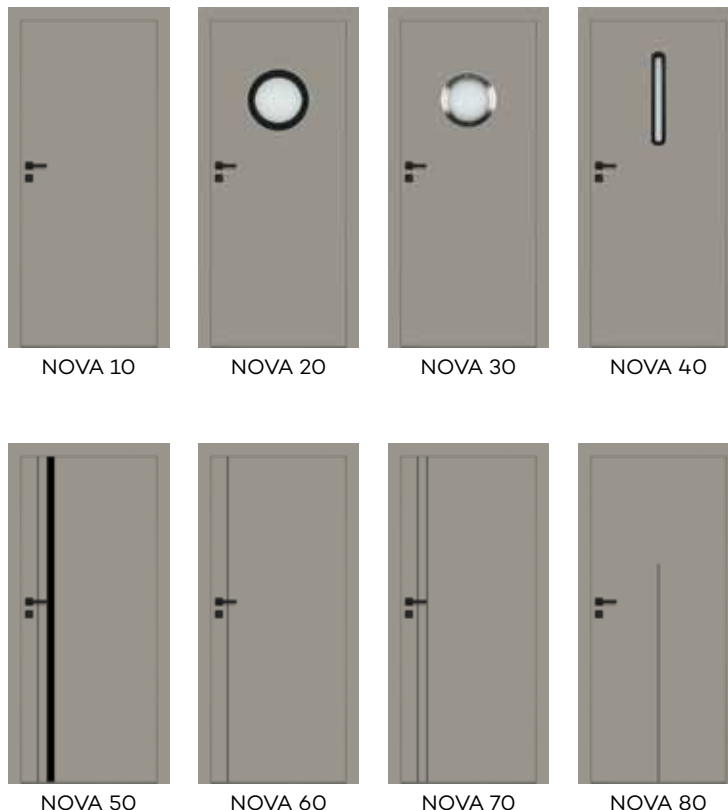

SKRZYDŁO Z ODWRÓCONĄ PRZYLGĄ (dopłata 276 zł netto)

- skrzydło czynne rozwierne jednoskrzydłowe
- krawędź prosta
- gniazda pod 2 zawiasy wpuszczane Estetic 1821 (zawiasy stanowią wyposażenie ościeżnicy)
- zamek magnetyczny na klucz zwykły, blokadę łazienkową, wkładkę patentową lub zamek oszczędnościowy
- nie dotyczy skrzydeł w dekorach miedź antyczna, beton oxide

OŚCIEŻNICE

- do skrzydeł z kolekcji NOVA polecamy ościeżnice w kolorze folii lub w kolorze DRE-CELL czarna mat 2

OPCJE ZA DOPLATĄ

- pakiet Silent 37dB (uszczelka opadająca + wypełnienie akustyczne) - NOVA 10, 50 - 80 484 zł | **595,32 zł**
- wypełnienie płyta wiórowa otworowa 115 zł | **141,45 zł**
- skrzydła bezprzylgowe rozwierne 76 zł | **93,48 zł**
- skrzydła „90”, „100” 26 zł | **31,98 zł**
- podcięcie wentylacyjne 28 zł | **34,44 zł**
- skrót rekuperacyjny -8 mm 28 zł | **34,44 zł**
- skrzydła z odwróconą przylgą 276 zł | **339,48 zł**
- kratka wentylacyjna tworzywowa 27 zł | **33,21 zł**
- kratka wentylacyjna aluminiowa 112 zł | **137,76 zł**
- czarne okucia do skrzydła przylgowego 20 zł | **24,60 zł**
- Istnieje możliwość zakupu samego bulaja metalowego w kolorze czarnym lub stali nierdzewnej w cenie 500 zł | **615,00 zł**
- **UWAGA:** Trzeci zawias Estetic 80 do drzwi bezprzylgowych (dopłata doliczana jest do ceny ościeżnicy) 124 zł | **152,52 zł**
- **UWAGA:** Pakiet Silent dotyczy skrzydeł przylgowych i bezprzylgowych jednoskrzydłowych.

MODELE NOVA