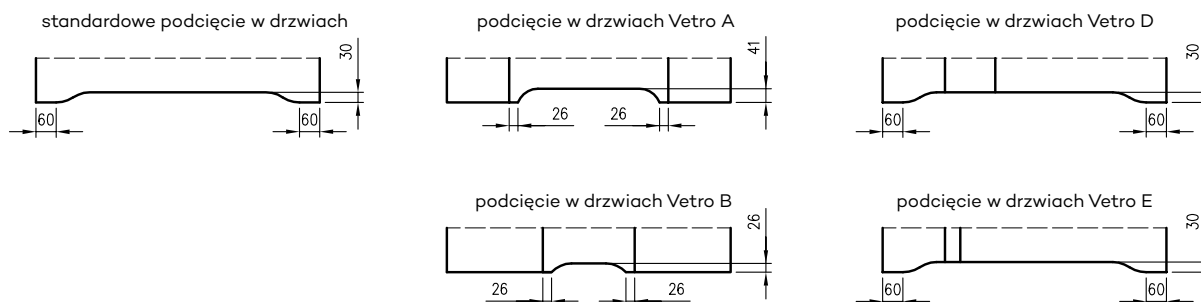

INFORMACJE TECHNICZNE

PODCIĘCIA WENTYLACYJNE

OBJAŚNIENIA:

drzwi płytowe, okleina DRE-Cell	drzwi płytowe Profi
drzwi ramowe, okleina DRE-Cell	drzwi płytowe Sara Eco 2
drzwi wejściowe, okleina DRE-Cell	drzwi dymoszczelne
drzwi płytowe, folia 3D	drzwi przeciwpożarowe
drzwi ramowe, folia 3D	drzwi antywłamaniowe
drzwi wejściowe, folia 3D	drzwi płytowe, lakierowane
drzwi płytowe, folia Finish	drzwi płytowe, laminat synchroniczny
drzwi ramowe, folia Finish	drzwi ramowe, laminat synchroniczny
drzwi płytowe, malowane	drzwi ramowe, połyskowe
drzwi ramowe, malowane	drzwi płytowe, połyskowe
drzwi płytowe, laminat CPL	drzwi ramowe, standard mat
drzwi wejściowe, laminat CPL	drzwi płytowe, standard mat
drzwi techniczne, laminat CPL	drzwi ramowe, xtreme matt
drzwi szklane	drzwi płytowe, xtreme matt

Ceny w katalogu podane są w PLN.

Podane ceny skrzydeł drzwiowych nie obejmują ceny ościeżnicy i klamki.

Cennik obowiązuje od dnia **03.02.2025 r.**

Producent udziela 24 miesięcznej gwarancji na skrzydła drzwiowe i ościeżnice.

Użyte w katalogu zdjęcia i wizualizacje przedstawiają skrzydła w szerokości 80 cm (nie dotyczy dostawek). W przypadku innych szerokości skrzydeł, proporcje rozmieszczenia wzoru kolekcji, szklenia, ramek, frezowań, grafiki będą ulegały zmianie.

Więcej informacji oraz instrukcja montażu dostępne są w karcie gwarancyjnej produktu.

Folder nie stanowi oferty w rozumieniu prawa i jest publikowany jedynie dla celów informacyjnych. Powyższe informacje są aktualne w chwili ukazania się niniejszej publikacji. Prowadząc politykę ciągłego rozwoju zastrzegamy sobie prawo do zmian i ulepszeń produktów przedstawionych w folderze bez uprzedniego powiadomienia. Kolorystyka przedstawiona w katalogu może się różnić od rzeczywistej. Zastrzegamy sobie prawo do błędów w druku.

Aprobaty:

Krajowa Ocena Techniczna ITB-KOT-2019/0860 wydanie 2 (system przesuwny)

Krajowa Ocena Techniczna ITB-KOT-2018/0633 wydanie 2 (drzwi przeciwpożarowe FORCA, ATHOS)

Krajowa Ocena Techniczna ITB-KOT-2022/2051 wydanie 1 (drzwi szklane)

Krajowa Ocena Techniczna ITB-KOT-2021/1945 wydanie 1 (drzwi składane i przesuwne szklane)

Krajowa Ocena Techniczna ITB-KOT-2017/0011 wydanie 3 (ENTER/SOLID/SOLID RC2)

Krajowa Ocena Techniczna ITB-KOT-2018/0407 wydanie 2 (OLIMP)

PN-EN 14351-2:2018-E12 (drzwi wewnątrzlokalowe)

Krajowa Ocena Techniczna ITB-KOT-2019/0805 wydanie 2 (ościeżnice stalowe)