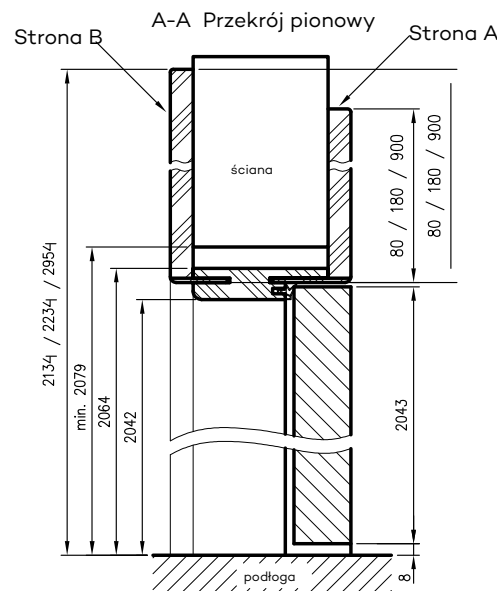

ZASTOSOWANIE

Ościeżnica regulowana bezprzylgowa z panelami kątowymi ma zastosowanie do kolekcji malowanych DRE w wersji bezprzylgowej rozwierniej.

ZAWARTOŚĆ KOMPLETU

Belki pionowe z szerokim kątownikiem (80 mm) o małych promieniach zaokrąglenia profilu przekroju poprzecznego (R2), belka górna z panelami kątowymi do wyboru, uszczelka drzwiowa, zestaw zawiasów, komplet elementów przeznaczonych do zmontowania ościeżnicy wg dołączonej instrukcji. Ościeżnice pakowane są w opakowania kartonowe.