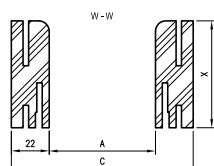

PANELE POSZERZAJĄCE

ZASTOSOWANIE

Panel poszerzający to składowa ozdobnej zabudowy przejścia w murze lub powiększenie możliwości instalowania ościeżnic przy grubych ścianach powyżej 320 mm. Panel jest poszerzeniem środkowych części ościeżnic regulowanych i tuneli regulowanych. Znajduje zastosowanie przy użyciu kątowników regulowanych, z wcześniej zamówionych ościeżnic lub tuneli z kątem łączenia 45°.

Kąt łączenia 90° przy panelach OR występuje w kolorze biała mat, jasna szara mat, kaszmir mat, warm grey mat, ciemna oliwka mat, ciemny niebieski mat, dąb szatwia, czarna mat 2, biały lakier akrylowy UV, sosna biała, dąb vintage, dąb piaskowy, dąb polski 3D

Kąt łączenia 90° przy panelach ORB występuje w kolorze biała mat, jasna szara mat, kaszmir mat, warm grey mat, ciemna oliwka mat, ciemny niebieski mat, dąb szatwia, czarna mat 2, biały lakier akrylowy UV, sosna biała, dąb piaskowy, dąb vintage, dąb polski 3D, laminaty akrylowe (połysk standard, połysk metalik, mat standard, xtreme matt)

Panele poszerzające o zmiennych wysokościach występują w grupie oklein Cell, CPL oraz laminatach: połysk metalik, mat standard, połysk standard, xtreme matt.

ZAWARTOŚĆ KOMPLETU

- dwie belki pionowe
- belka pozioma
- trzy pióra łączące
- akcesoria do łączenia belek

* w ORS max 280
w ORO max 270
w TUN max 287

warianty szerokości przekroju panela

X	062	082	107	127	147	167	187	207	227	247	267	287

Wymiary paneli poszerzających OR - ościeżnice regulowane do drzwi przylgowych

warianty wysokości				
	PL	198X	211X	224X
Hś	2029	1969	2096	2226
Hw	2051	1991	2118	2248

	do drzwi jednoskrzydłowych										do drzwi dwuskrzydłowych									
	„60”	„70”	„80”	„90”	„100”	„110”	„100d”	„110d”	„120”	„130”	„140”	„150”	„160”	„170”	„180”	„190”	„200”			
A	602	702	802	902	1002	1102	1035	1135	1235	1335	1435	1535	1635	1735	1835	1935	2035			
C	646	746	846	946	1046	1146	1079	1179	1279	1379	1479	1579	1679	1779	1879	1979	2079			

Wymiary paneli poszerzających ORB_45° - ościeżnice regulowane do drzwi bezprzylgowych 45°

warianty wysokości				
	PL	198X	211X	224X
Hś	2042	1982	2109	2239
Hw	2064	2004	2131	2261

	do drzwi jednoskrzydłowych										do drzwi dwuskrzydłowych							
	„60”	„60N”	„70”	„70N”	„80”	„80N”	„90”	„90N”	„100”	„100N”	„120”	„130”	„140”	„150”	„160”	„170”	„180”	
A	627	607	727	707	827	807	927	907	1027	1007	1274	1374	1474	1574	1674	1774	1874	
C	671	651	771	751	871	851	971	951	1071	1051	1318	1418	1518	1618	1718	1818	1918	

Wymiary paneli poszerzających TUN - tunele regulowane

	PL	do drzwi jednoskrzydłowych					do drzwi dwuskrzydłowych									
		„60”	„70”	„80”	„90”	„100”	„120”	„130”	„140”	„150”	„160”	„170”	„180”	„190”	„200”	
Hś	2035	602	702	802	902	1002	1200	1300	1400	1500	1600	1700	1800	1900	2000	
Hw	2057	646	746	846	946	1046	1244	1344	1444	1544	1644	1744	1844	1944	2044	

„xN” - norma szerokościowa dla wybranych skrzydeł bezprzylgowych płytowych jednoskrzydłowych

Wymiary paneli poszerzających ORC - ościeżnice regulowane do drzwi szklanych

	PL	„60”	„70”	„80”	„90”
Hś	2035	600	700	800	900
Hw	2057	644	744	844	944

Wymiary paneli poszerzających ORS - ościeżnice regulowane do drzwi składanych

	PL	„80”	„90”	„100”
Hś	2029	806	906	1006
Hw	2051	850	950	1050

Wymiary paneli poszerzających ORO - ościeżnice regulowane do drzwi z odwróconą przylgą

	PL	„60”	„70”	„80”	„90”	„100”
Hś	2066	650	750	850	950	1050
Hw	2088	694	794	894	994	1094