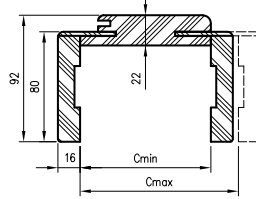

Przekrój OR/ORC z ką. T80