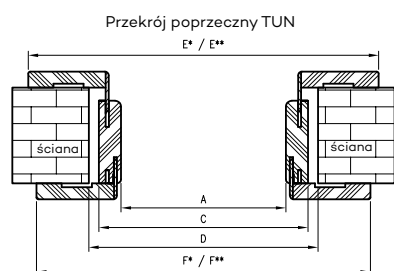

TUNEL REGULOWANY

Z KĄTOWNIKIEM T80 LUB T63

ZASTOSOWANIE

Tunel regulowany to ozdobna zabudowa przejścia w murze. Może być stosowany jako samodzielne rozwiązanie lub jako integralna część systemu przesuwnej naściennych NT.

Tunel regulowany jest produktem wizualnie zbliżonym do ościeżnicy regulowanej, z kilkoma różnicami:

- brak możliwości zamontowania zawiasów
- brak blachy zaczepowej
- brak frezowania pod uszczelkę, różna wysokość i rozpiętość kątowników przednich i tylnych (wartość E i F w tabelach)