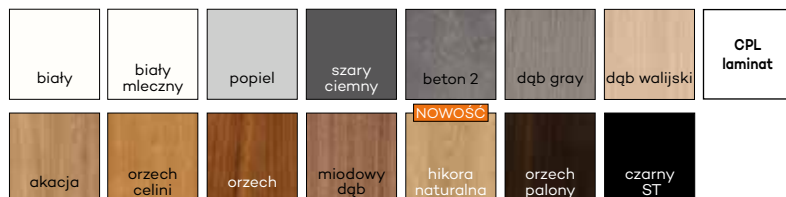

DEKORY

MODEL	Laminat CPL 0,15 - 0,20 mm	Laminat CPL 0,7 mm
FORCA B 10	1463 zł 1799,49 zł	1662 zł 2044,26 zł