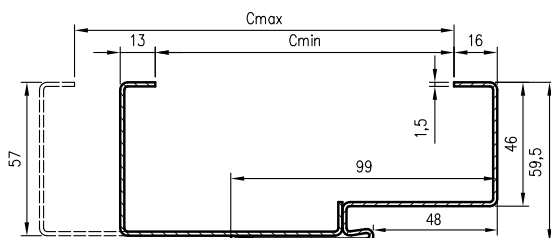

Profil ościeżnicy OSRB

wymiary dla drzwi jednoskrzydłowych

wymiary dla drzwi dwuskrzydłowych